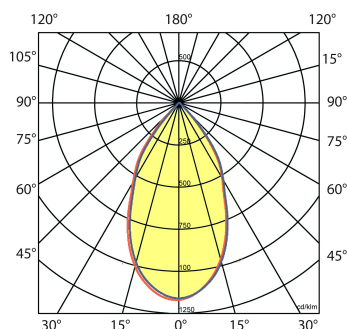

Lichtdiagram

Technische specificaties

Artikelklasse	Spots
Serie	OBD
Soort verlichtingsarmatuur	Downlight
Geschikt voor opbouwmontage	Ja
Geschikt voor inbouwmontage	Nee
Geschikt voor plafondmontage	Ja
Geschikt voor pendelophanging	Nee
Geschikt voor truss montage	Nee
Geschikt voor voetstuk-/vloermontage	Nee
Geschikt voor stroomrailmontage	Nee
Geschikt voor klemmontage	Nee
Geschikt voor laagspannings-kabelsysteem	Nee
Lamptype	LED niet uitwisselbaar
Kleurtemperatuur (K)	3000 tot 3000
Met lichtbron	Ja
Geschikt voor aantal lichtbronnen	1
Lamphouder	Geen
Nom. levensduur L80/B10 bij 25 °C (h)	50000
Nom. omgevingstemperatuur volgens IEC62722-2-1 (°C)	-20 tot 45
Max. systeemvermogen (W)	15
Lichtstroom (lm)	1300 tot 1300
Lichtstroom 1 (lm)	1300
Vermogensfactor	0.9
Effectieve lichtstroom volgens IEC 62722-2-1 (lm)	1300
Specifieke lichtstroom armatuur (lm/W)	87
Lichtkleur	Wit
Geschikt voor wandmontage	Nee
Kleurweergave-index	90-100
Kleur consistentie (McAdam ellips)	SDCM3
Hoogte/diepte (mm)	152
Buitendiameter (mm)	97
Dimbaar DSI	Nee
Beschermingsgraad (IP)	IP20
Slagvastheid	IK06
Beschermingsklasse volgens IEC 61140	I
Materiaal behuizing	Aluminium
Oppervlaktebescherming	Gelakt
Kleur behuizing	Zwart