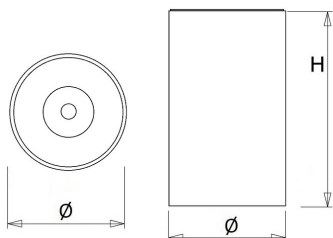

Toepassingsgebieden

- kantoorgebouw
- zorg
- scholen
- retail
- horeca
- entertainment
- woning(bouw)