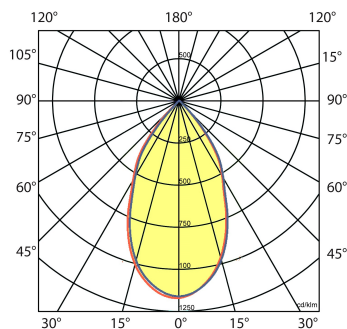

Reflector

Hoogwaardig gefacetteerd aluminium, stralingshoek D100 60°.

Norton armaturen zijn verkrijgbaar via de elektrotechnische en verlichtingsgroothandel.

Ø H
97 152

Toepassingsgebieden

- kantoorgebouw
- zorg
- scholen
- retail
- horeca
- entertainment
- woning(bouw)

Lichtdiagram

Technische specificaties

| | |
|---|------------------------|
| Artikelklasse | Spots |
| Serie | OBD |
| Soort verlichtingsarmatuur | Downlight |
| Geschikt voor opbouwmontage | Ja |
| Geschikt voor inbouwmontage | Nee |
| Geschikt voor plafondmontage | Ja |
| Geschikt voor pendelophanging | Nee |
| Geschikt voor truss montage | Nee |
| Geschikt voor voetstuk-/vloermontage | Nee |
| Geschikt voor stroomrailmontage | Nee |
| Geschikt voor klemmontage | Nee |
| Geschikt voor laagspannings-kabelsysteem | Nee |
| Lamptype | LED niet uitwisselbaar |
| Kleurtemperatuur (K) | 4000 tot 4000 |
| Met lichtbron | Ja |
| Geschikt voor aantal lichtbronnen | 1 |
| Lamphouder | Geen |
| Nom. levensduur L80/B10 bij 25 °C (h) | 50000 |
| Nom. omgevingstemperatuur volgens IEC62722-2-1 (°C) | -20 tot 45 |
| Max. systeemvermogen (W) | 15 |
| Lichtstroom (lm) | 1400 tot 1400 |
| Lichtstroom 1 (lm) | 1400 |
| Vermogensfactor | 0.9 |
| Effectieve lichtstroom volgens IEC 62722-2-1 (lm) | 1400 |
| Specifieke lichtstroom armatuur (lm/W) | 93 |
| Lichtkleur | Wit |
| Geschikt voor wandmontage | Nee |
| Kleurweergave-index | 90-100 |
| Kleur consistentie (McAdam ellips) | SDCM3 |
| Hoogte/diepte (mm) | 152 |
| Buitendiameter (mm) | 97 |
| Dimbaar DSI | Nee |
| Beschermingsgraad (IP) | IP20 |
| Slagvastheid | IK06 |
| Beschermingsklasse volgens IEC 61140 | I |
| Materiaal behuizing | Aluminium |
| Oppervlaktebescherming | Gelakt |
| Kleur behuizing | Zwart |