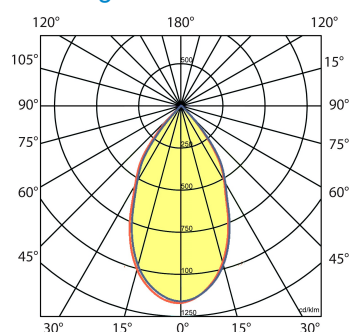

Reflector

Hoogwaardig gefacetteerd aluminium, stralingshoek D100 60°.

Norton armaturen zijn verkrijgbaar via de elektrotechnische en verlichtingsgroothandel.

Ø H
97 152

Toepassingsgebieden

- kantoorgebouw
- zorg
- scholen
- retail
- horeca
- entertainment
- woning(bouw)

Lichtdiagram

Technische specificaties

Artikelklasse	Spots
Serie	OBD
Soort verlichtingsarmatuur	Downlight
Geschikt voor opbouwmontage	Ja
Geschikt voor inbouwmontage	Nee
Geschikt voor plafondmontage	Ja
Geschikt voor pendelophanging	Nee
Geschikt voor truss montage	Nee
Geschikt voor voetstuk-/vloermontage	Nee
Geschikt voor stroomrailmontage	Nee
Geschikt voor klemmontage	Nee
Geschikt voor laagspannings-kabelsysteem	Nee
Lamptype	LED niet uitwisselbaar
Kleurtemperatuur (K)	4000 tot 4000
Met lichtbron	Ja
Geschikt voor aantal lichtbronnen	1
Lamphouder	Geen
Nom. levensduur L80/B10 bij 25 °C (h)	50000
Nom. omgevingstemperatuur volgens IEC62722-2-1 (°C)	-20 tot 45
Max. systeemvermogen (W)	15
Lichtstroom (lm)	1400 tot 1400
Lichtstroom 1 (lm)	1400
Vermogensfactor	0.9
Effectieve lichtstroom volgens IEC 62722-2-1 (lm)	1400
Specifieke lichtstroom armatuur (lm/W)	93
Lichtkleur	Wit
Geschikt voor wandmontage	Nee
Kleurweergave-index	90-100
Kleur consistentie (McAdam ellips)	SDCM3
Hoogte/diepte (mm)	152
Buitendiameter (mm)	97
Dimbaar DSI	Nee
Beschermingsgraad (IP)	IP20
Slagvastheid	IK06
Beschermingsklasse volgens IEC 61140	I
Materiaal behuizing	Aluminium
Oppervlaktebescherming	Gelakt
Kleur behuizing	Zwart