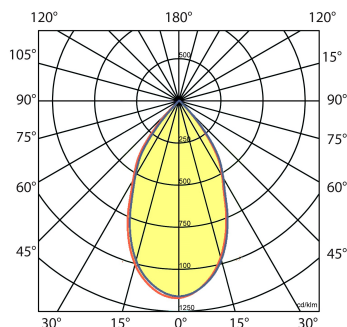

Reflector

Hoogwaardig gefacetteerd aluminium, stralingshoek D100 60°.

Norton armaturen zijn verkrijgbaar via de elektrotechnische en verlichtingsgroothandel.

Ø H
97 152

Toepassingsgebieden

- kantoorgebouw
- zorg
- scholen
- retail
- horeca
- entertainment
- woning(bouw)

Lichtdiagram

Technische specificaties

Artikelklasse	Spots
Serie	OBD
Soort verlichtingsarmatuur	Downlight
Geschikt voor opbouwmontage	Ja
Geschikt voor inbouwmontage	Nee
Geschikt voor plafondmontage	Ja
Geschikt voor pendelophanging	Nee
Geschikt voor truss montage	Nee
Geschikt voor voetstuk-/vloermontage	Nee
Geschikt voor stroomrailmontage	Nee
Geschikt voor klemmontage	Nee
Geschikt voor laagspannings-kabelsysteem	Nee
Lamptype	LED niet uitwisselbaar
Kleurtemperatuur (K)	4000 tot 4000
Met lichtbron	Ja
Geschikt voor aantal lichtbronnen	1
Lamphouder	Geen
Nom. levensduur L80/B10 bij 25 °C (h)	50000
Nom. omgevingstemperatuur volgens IEC62722-2-1 (°C)	-20 tot 45
Max. systeemvermogen (W)	15
Lichtstroom (lm)	1400 tot 1400
Lichtstroom 1 (lm)	1400
Vermogensfactor	0.9
Effectieve lichtstroom volgens IEC 62722-2-1 (lm)	1400
Specifieke lichtstroom armatuur (lm/W)	93
Lichtkleur	Wit
Geschikt voor wandmontage	Nee
Kleurweergave-index	90-100
Kleur consistentie (McAdam ellips)	SDCM3
Hoogte/diepte (mm)	152
Buitendiameter (mm)	97
Dimbaar DSI	Nee
Beschermingsgraad (IP)	IP20
Slagvastheid	IK06
Beschermingsklasse volgens IEC 61140	I
Materiaal behuizing	Aluminium
Oppervlaktebescherming	Gelakt
Kleur behuizing	Zwart