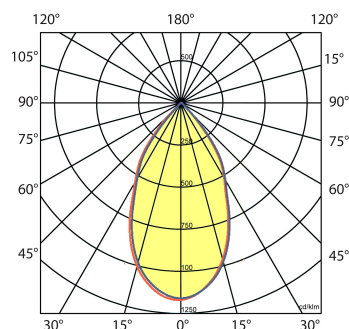

Reflector

Hoogwaardig gefacetteerd aluminium, stralingshoek D100 60°.

Norton armaturen zijn verkrijgbaar via de elektrotechnische en verlichtingsgroothandel.

Ø H
97 152

Toepassingsgebieden

- kantoorgebouw
- zorg
- scholen
- retail
- horeca
- entertainment
- woning(bouw)

Lichtdiagram

Technische specificaties

Artikelklasse	Spots
Serie	OBD
Soort verlichtingsarmatuur	Downlight
Geschikt voor opbouwmontage	Ja
Geschikt voor inbouwmontage	Nee
Geschikt voor plafondmontage	Ja
Geschikt voor pendelophanging	Nee
Geschikt voor truss montage	Nee
Geschikt voor voetstuk-/vloermontage	Nee
Geschikt voor stroomrailmontage	Nee
Geschikt voor klemmontage	Nee
Geschikt voor laagspannings-kabelsysteem	Nee
Lamptype	LED niet uitwisselbaar
Kleurtemperatuur (K)	3000 tot 3000
Met lichtbron	Ja
Geschikt voor aantal lichtbronnen	1
Lamphouder	Geen
Nom. levensduur L80/B10 bij 25 °C (h)	50000
Nom. omgevingstemperatuur volgens IEC62722-2-1 (°C)	-20 tot 45
Max. systeemvermogen (W)	20
Lichtstroom (lm)	2000 tot 2000
Lichtstroom 1 (lm)	2000
Vermogensfactor	0.9
Effectieve lichtstroom volgens IEC 62722-2-1 (lm)	2000
Specifieke lichtstroom armatuur (lm/W)	100
Lichtkleur	Wit
Geschikt voor wandmontage	Nee
Kleurweergave-index	90-100
Kleur consistentie (McAdam ellips)	SDCM3
Hoogte/diepte (mm)	152
Buitendiameter (mm)	97
Dimbaar DSI	Nee
Beschermingsgraad (IP)	IP20
Slagvastheid	IK06
Beschermingsklasse volgens IEC 61140	I
Materiaal behuizing	Aluminium
Oppervlaktebescherming	Gelakt
Kleur behuizing	Zwart