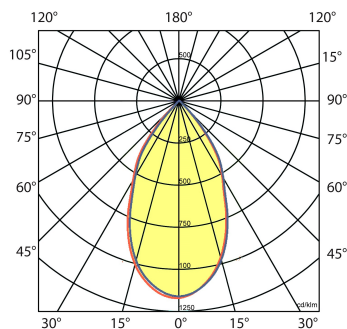

Reflector

Hoogwaardig gefacetteerd aluminium, stralingshoek D100 60°.

Norton armaturen zijn verkrijgbaar via de elektrotechnische en verlichtingsgroothandel.

Ø H
97 152

Toepassingsgebieden

- kantoorgebouw
- zorg
- scholen
- retail
- horeca
- entertainment
- woning(bouw)

Lichtdiagram

Technische specificaties

Artikelklasse	Spots
Serie	OBD
Soort verlichtingsarmatuur	Downlight
Geschikt voor opbouwmontage	Ja
Geschikt voor inbouwmontage	Nee
Geschikt voor plafondmontage	Ja
Geschikt voor pendelophanging	Nee
Geschikt voor truss montage	Nee
Geschikt voor voetstuk-/vloermontage	Nee
Geschikt voor stroomrailmontage	Nee
Geschikt voor klemmontage	Nee
Geschikt voor laagspannings-kabelsysteem	Nee
Lamptype	LED niet uitwisselbaar
Kleurtemperatuur (K)	4000 tot 4000
Met lichtbron	Ja
Geschikt voor aantal lichtbronnen	1
Lamphouder	Geen
Nom. levensduur L80/B10 bij 25 °C (h)	50000
Nom. omgevingstemperatuur volgens IEC62722-2-1 (°C)	-20 tot 45
Max. systeemvermogen (W)	20
Lichtstroom (lm)	2100 tot 2100
Lichtstroom 1 (lm)	2100
Vermogensfactor	0.9
Effectieve lichtstroom volgens IEC 62722-2-1 (lm)	2100
Specifieke lichtstroom armatuur (lm/W)	105
Lichtkleur	Wit
Geschikt voor wandmontage	Nee
Kleurweergave-index	90-100
Kleur consistentie (McAdam ellips)	SDCM3
Hoogte/diepte (mm)	152
Buitendiameter (mm)	97
Dimbaar DSI	Nee
Beschermingsgraad (IP)	IP20
Slagvastheid	IK06
Beschermingsklasse volgens IEC 61140	I
Materiaal behuizing	Aluminium
Oppervlaktebescherming	Gelakt
Kleur behuizing	Zwart