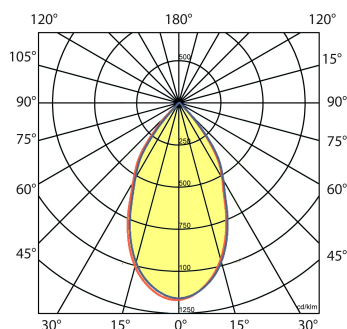

Lichtdiagram

Technische specificaties

Artikelklasse	Spots
Serie	OBD
Soort verlichtingsarmatuur	Downlight
Geschikt voor opbouwmontage	Ja
Geschikt voor inbouwmontage	Nee
Geschikt voor plafondmontage	Ja
Geschikt voor pendelophanging	Nee
Geschikt voor truss montage	Nee
Geschikt voor voetstuk-/vloermontage	Nee
Geschikt voor stroomrailmontage	Nee
Geschikt voor klemmontage	Nee
Geschikt voor laagspannings-kabelsysteem	Nee
Lamptype	LED niet uitwisselbaar
Kleurtemperatuur (K)	4000 tot 4000
Met lichtbron	Ja
Geschikt voor aantal lichtbronnen	1
Lamphouder	Geen
Nom. levensduur L80/B10 bij 25 °C (h)	50000
Nom. omgevingstemperatuur volgens IEC62722-2-1 (°C)	-20 tot 45
Max. systeemvermogen (W)	20
Lichtstroom (lm)	2100 tot 2100
Lichtstroom 1 (lm)	2100
Vermogensfactor	0.9
Effectieve lichtstroom volgens IEC 62722-2-1 (lm)	2100
Specifieke lichtstroom armatuur (lm/W)	105
Lichtkleur	Wit
Geschikt voor wandmontage	Nee
Kleurweergave-index	90-100
Kleur consistentie (McAdam ellips)	SDCM3
Hoogte/diepte (mm)	152
Buitendiameter (mm)	97
Dimbaar DSI	Nee
Beschermingsgraad (IP)	IP20
Slagvastheid	IK06
Beschermingsklasse volgens IEC 61140	I
Materiaal behuizing	Aluminium
Oppervlaktebescherming	Gelakt
Kleur behuizing	Zwart