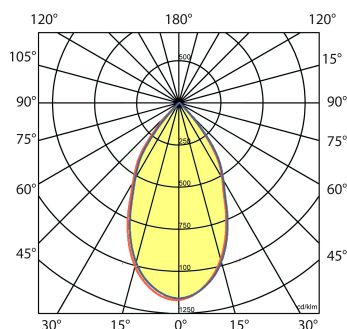

Reflector

Hoogwaardig gefacetteerd aluminium, stralingshoek D100 60°.

Norton armaturen zijn verkrijgbaar via de elektrotechnische en verlichtingsgroothandel.

Ø H
97 152

Toepassingsgebieden

- kantoorgebouw
- zorg
- scholen
- retail
- horeca
- entertainment
- woning(bouw)

Lichtdiagram

Technische specificaties

Artikelklasse	Spots
Serie	OBD
Soort verlichtingsarmatuur	Downlight
Geschikt voor opbouwmontage	Ja
Geschikt voor inbouwmontage	Nee
Geschikt voor plafondmontage	Ja
Geschikt voor pendelophanging	Nee
Geschikt voor truss montage	Nee
Geschikt voor voetstuk-/vloermontage	Nee
Geschikt voor stroomrailmontage	Nee
Geschikt voor klemmontage	Nee
Geschikt voor laagspannings-kabelsysteem	Nee
Lamptype	LED niet uitwisselbaar
Kleurtemperatuur (K)	4000 tot 4000
Met lichtbron	Ja
Geschikt voor aantal lichtbronnen	1
Lamphouder	Geen
Nom. levensduur L80/B10 bij 25 °C (h)	50000
Nom. omgevingstemperatuur volgens IEC62722-2-1 (°C)	-20 tot 45
Max. systeemvermogen (W)	20
Lichtstroom (lm)	2100 tot 2100
Lichtstroom 1 (lm)	2100
Vermogensfactor	0.9
Effectieve lichtstroom volgens IEC 62722-2-1 (lm)	2100
Specifieke lichtstroom armatuur (lm/W)	105
Lichtkleur	Wit
Geschikt voor wandmontage	Nee
Kleurweergave-index	90-100
Kleur consistentie (McAdam ellips)	SDCM3
Hoogte/diepte (mm)	152
Buitendiameter (mm)	97
Dimbaar DSI	Nee
Beschermingsgraad (IP)	IP20
Slagvastheid	IK06
Beschermingsklasse volgens IEC 61140	I
Materiaal behuizing	Aluminium
Oppervlaktebescherming	Gelakt
Kleur behuizing	Zwart