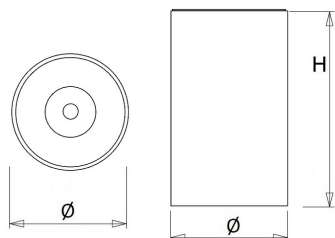

Toepassingsgebieden

- kantoorgebouw
- zorg
- scholen
- retail
- horeca
- entertainment
- woning(bouw)