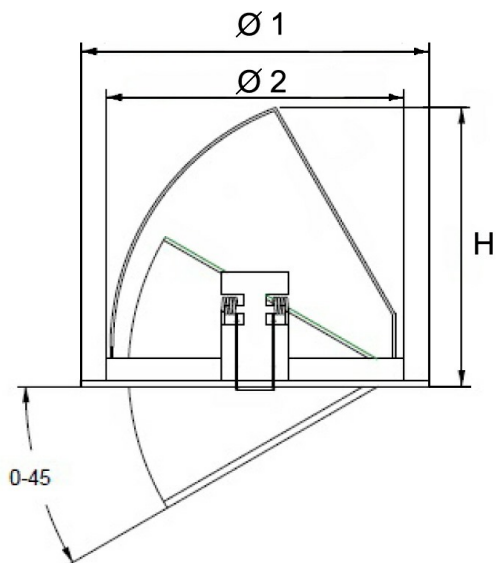

De SIERRA is inzetbaar als vervanging van CDMT spots.

Toepassingsgebieden

- kantoorgebouw
- zorg
- scholen
- retail
- horeca
- entertainment
- woning(bouw)

Productinformatie

Huis

Gegoten aluminium met een witte afwerking, voorzien van een decoratieve rand.
Inclusief bijgeleverde driver.

Reflector

Gefacetteerd, hoogglans aluminium, gefacetteerd.

Norton armaturen zijn verkrijgbaar via de elektrotechnische en verlichtingsgroothandel.

Ø1	Ø2	H	Inbouwhoogte
190	175	152	202

Uitvoeringen

Artikelnummer	Omschrijving	Wattage
16474495	SIERRA WHITE 3000K 4300LM	40
16474496	SIERRA WHITE 4000K 4400LM	40