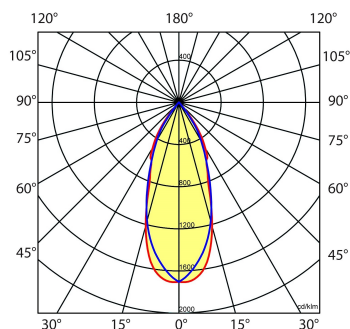

Lichtdiagram

Technische specificaties

Artikelklasse	Spots
Serie	SIERRA
Soort verlichtingsarmatuur	Downlight
Geschikt voor opbouwmontage	Nee
Geschikt voor inbouwmontage	Ja
Geschikt voor plafondmontage	Ja
Geschikt voor pendelophanging	Nee
Geschikt voor truss montage	Nee
Geschikt voor voetstuk-/vloermontage	Nee
Geschikt voor stroomrailmontage	Nee
Geschikt voor klemmontage	Nee
Geschikt voor laagspannings-kabelsysteem	Nee
Verstelbaarheid	Draaibaar en zwenkbaar
Lamptype	LED niet uitwisselbaar
Kleurtemperatuur (K)	3000 tot 3000
Met lichtbron	Ja
Geschikt voor aantal lichtbronnen	1
Lamphouder	Geen
Nom. levensduur L70/B10 bij 25 °C (h)	50000
Nom. omgevingstemperatuur volgens IEC62722-2-1 (°C)	10 tot 40
Max. systeemvermogen (W)	40
Lichtstroom (lm)	4300 tot 4300
Vermogensfactor	0.95
Effectieve lichtstroom volgens IEC 62722-2-1 (lm)	4300
Specifieke lichtstroom armatuur (lm/W)	102
Lichtkleur	Wit
Geschikt voor wandmontage	Nee
Kleurweergave-index	80-89
Kleur consistentie (McAdam ellips)	SDCM3
Hoogte/diepte (mm)	152
Buitendiameter (mm)	190
Inbouwhoogte/diepte (mm)	202
Dimbaar DSI	Nee
Plaatdikte min (mm)	1
Plaatdikte max (mm)	25
Beschermingsgraad (IP)	IP20
Slagvastheid	IK04
Beschermingsklasse volgens IEC 61140	III