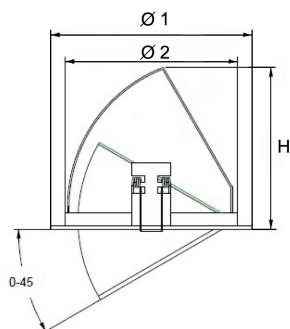

Reflector

Gefacetteerd, hoogglans aluminium, gefacetteerd.

Norton armaturen zijn verkrijgbaar via de elektrotechnische en verlichtingsgroothandel.

Ø1	Ø2	H	Inbouwhoogte
190	175	152	202

Toepassingsgebieden

- kantoorgebouw
- zorg
- scholen
- retail
- horeca
- entertainment
- woning(bouw)

Lichtdiagram

Technische specificaties

Artikelklasse	Spots
Serie	SIERRA
Soort verlichtingsarmatuur	Downlight
Geschikt voor opbouwmontage	Nee
Geschikt voor inbouwmontage	Ja
Geschikt voor plafondmontage	Ja
Geschikt voor pendelophanging	Nee
Geschikt voor truss montage	Nee
Geschikt voor voetstuk-/vloermontage	Nee
Geschikt voor stroomrailmontage	Nee
Geschikt voor klemmontage	Nee
Geschikt voor laagspannings-kabelsysteem	Nee
Verstelbaarheid	Draaibaar en zwenkbaar
Lamptype	LED niet uitwisselbaar
Kleurtemperatuur (K)	3000 tot 3000
Met lichtbron	Ja
Geschikt voor aantal lichtbronnen	1
Lamphouder	Geen
Nom. levensduur L70/B10 bij 25 °C (h)	50000
Nom. omgevingstemperatuur volgens IEC62722-2-1 (°C)	10 tot 40
Max. systeemvermogen (W)	40
Lichtstroom (lm)	4300 tot 4300
Vermogensfactor	0.95
Effectieve lichtstroom volgens IEC 62722-2-1 (lm)	4300
Specifieke lichtstroom armatuur (lm/W)	102
Lichtkleur	Wit
Geschikt voor wandmontage	Nee
Kleurweergave-index	80-89
Kleur consistentie (McAdam ellips)	SDCM3
Hoogte/diepte (mm)	152
Buitendiameter (mm)	190
Inbouwhoogte/diepte (mm)	202
Dimbaar DSI	Nee
Plaatdikte min (mm)	1
Plaatdikte max (mm)	25
Beschermingsgraad (IP)	IP20
Slagvastheid	IK04
Beschermingsklasse volgens IEC 61140	III