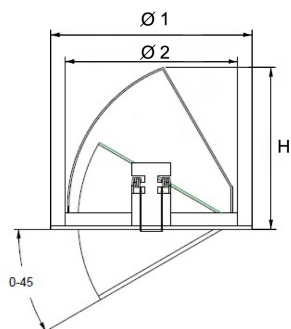

#### Reflector

Gefacetteerd, hoogglans aluminium, gefacetteerd.

Norton armaturen zijn verkrijgbaar via de elektrotechnische en verlichtingsgroothandel.

Ø1	Ø2	H	Inbouwhoogte
190	175	152	202