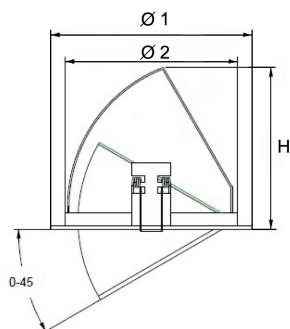

Reflector

Gefacetteerd, hoogglans aluminium, gefacetteerd.

Norton armaturen zijn verkrijgbaar via de elektrotechnische en verlichtingsgroothandel.

Ø1	Ø2	H	Inbouwhoogte
190	175	152	202

Toepassingsgebieden

- kantoorgebouw
- zorg
- scholen
- retail
- horeca
- entertainment
- woning(bouw)

Lichtdiagram

Technische specificaties

Artikelklasse	Spots
Serie	SIERRA
Soort verlichtingsarmatuur	Downlight
Geschikt voor opbouwmontage	Nee
Geschikt voor inbouwmontage	Ja
Geschikt voor plafondmontage	Ja
Geschikt voor pendelophanging	Nee
Geschikt voor truss montage	Nee
Geschikt voor voetstuk-/vloermontage	Nee
Geschikt voor stroomrailmontage	Nee
Geschikt voor klemmontage	Nee
Geschikt voor laagspannings-kabelsysteem	Nee
Verstelbaarheid	Draaibaar en zwenkbaar
Lamptype	LED niet uitwisselbaar
Kleurtemperatuur (K)	4000 tot 4000
Met lichtbron	Ja
Geschikt voor aantal lichtbronnen	1
Lamphouder	Geen
Nom. levensduur L70/B10 bij 25 °C (h)	50000
Nom. omgevingstemperatuur volgens IEC62722-2-1 (°C)	10 tot 40
Max. systeemvermogen (W)	40
Lichtstroom (lm)	4400 tot 4400
Vermogensfactor	0.95
Effectieve lichtstroom volgens IEC 62722-2-1 (lm)	4400
Specifieke lichtstroom armatuur (lm/W)	104
Lichtkleur	Wit
Geschikt voor wandmontage	Nee
Kleurweergave-index	80-89
Kleur consistentie (McAdam ellips)	SDCM3
Hoogte/diepte (mm)	152
Buitendiameter (mm)	190
Inbouwhoogte/diepte (mm)	202
Dimbaar DSI	Nee
Plaatdikte min (mm)	1
Plaatdikte max (mm)	25
Beschermingsgraad (IP)	IP20
Slagvastheid	IK04
Beschermingsklasse volgens IEC 61140	III