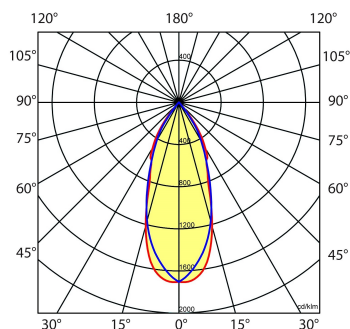

Lichtdiagram

Technische specificaties

Artikelklasse	Spots
Serie	SIERRA
Soort verlichtingsarmatuur	Downlight
Geschikt voor opbouwmontage	Nee
Geschikt voor inbouwmontage	Ja
Geschikt voor plafondmontage	Ja
Geschikt voor pendelophanging	Nee
Geschikt voor truss montage	Nee
Geschikt voor voetstuk-/vloermontage	Nee
Geschikt voor stroomrailmontage	Nee
Geschikt voor klemmontage	Nee
Geschikt voor laagspannings-kabelsysteem	Nee
Verstelbaarheid	Draaibaar en zwenkbaar
Lamptype	LED niet uitwisselbaar
Kleurtemperatuur (K)	4000 tot 4000
Met lichtbron	Ja
Geschikt voor aantal lichtbronnen	1
Lamphouder	Geen
Nom. levensduur L70/B10 bij 25 °C (h)	50000
Nom. omgevingstemperatuur volgens IEC62722-2-1 (°C)	10 tot 40
Max. systeemvermogen (W)	40
Lichtstroom (lm)	4400 tot 4400
Vermogensfactor	0.95
Effectieve lichtstroom volgens IEC 62722-2-1 (lm)	4400
Specifieke lichtstroom armatuur (lm/W)	104
Lichtkleur	Wit
Geschikt voor wandmontage	Nee
Kleurweergave-index	80-89
Kleur consistentie (McAdam ellips)	SDCM3
Hoogte/diepte (mm)	152
Buitendiameter (mm)	190
Inbouwhoogte/diepte (mm)	202
Dimbaar DSI	Nee
Plaatdikte min (mm)	1
Plaatdikte max (mm)	25
Beschermingsgraad (IP)	IP20
Slagvastheid	IK04
Beschermingsklasse volgens IEC 61140	III