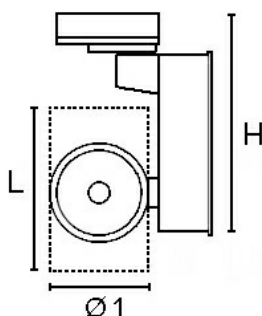

### Reflector

Hoogwaardig gefacetteerd aluminium, stralingshoek 15°, 24° of 40°.

De TRITON is geschikt voor toepassing op de **NORTON NSR** spanningsrail of op andere universele 3-fase railsystemen.

Norton armaturen zijn verkrijgbaar via de elektrotechnische en verlichtingsgroothandel.

L	H	Ø1
145	173	79
145	186	99

---