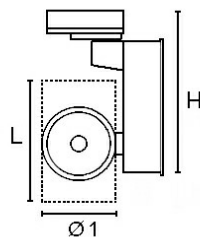

L	H	Ø1
145	186	99

Toepassingsgebieden

- kantoorgebouw
- zorg
- retail
- horeca
- entertainment

Lichtdiagram

Technische specificaties

Artikelklasse	Spots
Serie	TRITON
Soort verlichtingsarmatuur	Railspot
Geschikt voor opbouwmontage	Ja
Geschikt voor inbouwmontage	Nee
Geschikt voor plafondmontage	Ja
Geschikt voor pendelophanging	Nee
Geschikt voor truss montage	Nee
Geschikt voor voetstuk-/vloermontage	Nee
Geschikt voor stroomrailmontage	Ja
Geschikt voor klemmontage	Nee
Geschikt voor laagspannings-kabelsysteem	Nee
Verstelbaarheid	Draaibaar en zwenkbaar
Lamptype	LED niet uitwisselbaar
Kleurtemperatuur (K)	3000 tot 3000
Met lichtbron	Ja
Geschikt voor aantal lichtbronnen	1
Lamphouder	Geen
Nom. levensduur L80/B10 bij 25 °C (h)	30000
Nom. omgevingstemperatuur volgens IEC62722-2-1 (°C)	10 tot 35
Max. systeemvermogen (W)	39
Lichtstroom (lm)	3300 tot 3300
Vermogensfactor	0.95
Effectieve lichtstroom volgens IEC 62722-2-1 (lm)	3300
Specifieke lichtstroom armatuur (lm/W)	85
Lichtkleur	Wit
Geschikt voor wandmontage	Ja
Kleurweergave-index	90-100
Kleur consistentie (McAdam ellips)	SDCM3
Lengte (mm)	145
Hoogte/diepte (mm)	186
Buitendiameter (mm)	99
Dimbaar DSI	Nee
Beschermingsgraad (IP)	IP20
Beschermingsklasse volgens IEC 61140	I
Materiaal behuizing	Aluminium
Oppervlaktebescherming	Gelakt
Kleur behuizing	Wit