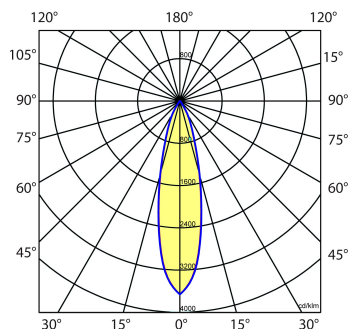

L	H	Ø1
145	186	99

Toepassingsgebieden

- kantoorgebouw
- zorg
- retail
- horeca
- entertainment

Lichtdiagram

Technische specificaties

Artikelklasse	Spots
Serie	TRITON
Soort verlichtingsarmatuur	Railspot
Geschikt voor opbouwmontage	Ja
Geschikt voor inbouwmontage	Nee
Geschikt voor plafondmontage	Ja
Geschikt voor pendelophanging	Nee
Geschikt voor truss montage	Nee
Geschikt voor voetstuk-/vloermontage	Nee
Geschikt voor stroomrailmontage	Ja
Geschikt voor klemmontage	Nee
Geschikt voor laagspannings-kabelsysteem	Nee
Verstelbaarheid	Draaibaar en zwenkbaar
Lamptype	LED niet uitwisselbaar
Kleurtemperatuur (K)	3000 tot 3000
Met lichtbron	Ja
Geschikt voor aantal lichtbronnen	1
Lamphouder	Geen
Nom. levensduur L80/B10 bij 25 °C (h)	30000
Nom. omgevingstemperatuur volgens IEC62722-2-1 (°C)	10 tot 35
Max. systeemvermogen (W)	39
Lichtstroom (lm)	3300 tot 3300
Vermogensfactor	0.95
Effectieve lichtstroom volgens IEC 62722-2-1 (lm)	3300
Specifieke lichtstroom armatuur (lm/W)	85
Lichtkleur	Wit
Geschikt voor wandmontage	Ja
Kleurweergave-index	90-100
Kleur consistentie (McAdam ellips)	SDCM3
Lengte (mm)	145
Hoogte/diepte (mm)	186
Buitendiameter (mm)	99
Dimbaar DSI	Nee
Beschermingsgraad (IP)	IP20
Beschermingsklasse volgens IEC 61140	I
Materiaal behuizing	Aluminium
Oppervlaktebescherming	Gelakt
Kleur behuizing	Wit