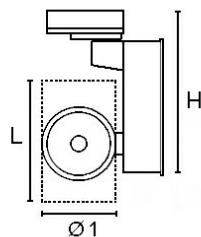

| L | H | Ø1 |
|-----|-----|----|
| 145 | 173 | 79 |

Toepassingsgebieden

- kantoorgebouw
- zorg
- retail
- horeca
- entertainment

Lichtdiagram

Technische specificaties

| | |
|---|------------------------|
| Artikelklasse | Spots |
| Serie | TRITON |
| Soort verlichtingsarmatuur | Railspot |
| Geschikt voor opbouwmontage | Ja |
| Geschikt voor inbouwmontage | Nee |
| Geschikt voor plafondmontage | Ja |
| Geschikt voor pendelophanging | Nee |
| Geschikt voor truss montage | Nee |
| Geschikt voor voetstuk-/vloermontage | Nee |
| Geschikt voor stroomrailmontage | Ja |
| Geschikt voor klemmontage | Nee |
| Geschikt voor laagspannings-kabelsysteem | Nee |
| Verstelbaarheid | Draaibaar en zwenkbaar |
| Lamptype | LED niet uitwisselbaar |
| Kleurtemperatuur (K) | 3000 tot 3000 |
| Met lichtbron | Ja |
| Geschikt voor aantal lichtbronnen | 1 |
| Lamphouder | Geen |
| Nom. levensduur L80/B10 bij 25 °C (h) | 30000 |
| Nom. omgevingstemperatuur volgens IEC62722-2-1 (°C) | 10 tot 35 |
| Max. systeemvermogen (W) | 29 |
| Lichtstroom (lm) | 2200 tot 2200 |
| Vermogensfactor | 0.95 |
| Effectieve lichtstroom volgens IEC 62722-2-1 (lm) | 2200 |
| Specifieke lichtstroom armatuur (lm/W) | 76 |
| Lichtkleur | Wit |
| Geschikt voor wandmontage | Ja |
| Kleurweergave-index | 90-100 |
| Kleur consistentie (McAdam ellips) | SDCM3 |
| Lengte (mm) | 145 |
| Hoogte/diepte (mm) | 173 |
| Buitendiameter (mm) | 79 |
| Dimbaar DSI | Nee |
| Beschermingsgraad (IP) | IP20 |
| Beschermingsklasse volgens IEC 61140 | I |
| Materiaal behuizing | Aluminium |
| Oppervlaktebescherming | Gelakt |
| Kleur behuizing | Zwart |