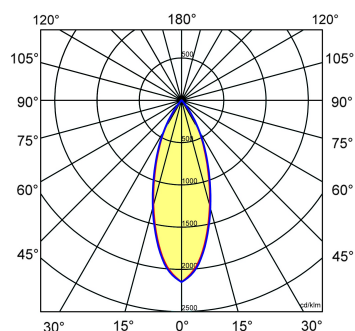

| L | H | Ø1 |
|-----|-----|----|
| 145 | 173 | 79 |

Toepassingsgebieden

- kantoorgebouw
- zorg
- retail
- horeca
- entertainment

Lichtdiagram

Technische specificaties

| | |
|---|------------------------|
| Artikelklasse | Spots |
| Serie | TRITON |
| Soort verlichtingsarmatuur | Railspot |
| Geschikt voor opbouwmontage | Ja |
| Geschikt voor inbouwmontage | Nee |
| Geschikt voor plafondmontage | Ja |
| Geschikt voor pendelophanging | Nee |
| Geschikt voor truss montage | Nee |
| Geschikt voor voetstuk-/vloermontage | Nee |
| Geschikt voor stroomrailmontage | Ja |
| Geschikt voor klemmontage | Nee |
| Geschikt voor laagspannings-kabelsysteem | Nee |
| Verstelbaarheid | Draaibaar en zwenkbaar |
| Lamptype | LED niet uitwisselbaar |
| Kleurtemperatuur (K) | 3000 tot 3000 |
| Met lichtbron | Ja |
| Geschikt voor aantal lichtbronnen | 1 |
| Lamphouder | Geen |
| Nom. levensduur L80/B10 bij 25 °C (h) | 30000 |
| Nom. omgevingstemperatuur volgens IEC62722-2-1 (°C) | 10 tot 35 |
| Max. systeemvermogen (W) | 29 |
| Lichtstroom (lm) | 2200 tot 2200 |
| Vermogensfactor | 0.95 |
| Effectieve lichtstroom volgens IEC 62722-2-1 (lm) | 2200 |
| Specifieke lichtstroom armatuur (lm/W) | 76 |
| Lichtkleur | Wit |
| Geschikt voor wandmontage | Ja |
| Kleurweergave-index | 90-100 |
| Kleur consistentie (McAdam ellips) | SDCM3 |
| Lengte (mm) | 145 |
| Hoogte/diepte (mm) | 173 |
| Buitendiameter (mm) | 79 |
| Dimbaar DSI | Nee |
| Beschermingsgraad (IP) | IP20 |
| Beschermingsklasse volgens IEC 61140 | I |
| Materiaal behuizing | Aluminium |
| Oppervlaktebescherming | Gelakt |
| Kleur behuizing | Zwart |