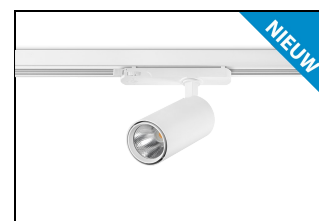

PRATO

Railspot.

Algemeen

- zeer goede kleurweergave CRI >90
- L80/B10 50.000 uur
- in zwarte en witte uitvoering
- diverse bundelbreedtes
- MacAdam steps <3

PRATO: perfecte accentverlichting voor retail en showrooms

De PRATO is de nieuwste Norton railspot met een elegante slanke vormgeving en tijdloos design. Deze 3-fase railspot in mat zwart of wit past in elk winkelontwerp of showroom. De spot is makkelijk te verstellen zodat u uw objecten of producten altijd perfect kunt uitlichten.

De anti-verblindingsring zorgt bovendien voor optimaal comfort. Leverbaar met verschillende reflectoren, waardoor de gewenste bundelbreedte (van 15° tot 60°) van het licht verkregen wordt. De COB ledtechnologie zorgt voor een hoge kleurstabiliteit (MacAdam steps <3). Standaard in 3000K en 4000K met uitstekende kleurweergave (CRI ≥90). De LED driver is verwerkt in de 3-fase multi-adapter. Optioneel met DALI en Casambi.

Toepassingsgebieden

- kantoorgebouw
- zorg
- retail
- horeca
- entertainment

Opties

- DALI (v.a. 25 stuks)
- andere lichtkleur / kleur behuizing
- narrow beam (15° cq 20°) of wide flood (60°)

Huis

Gegoten aluminium afgewerkt met een poedercoating in zwart of wit. Inclusief geïntegreerde led, standaard in 3000K en 4000K, voorzien van 3-fase multi-adapter.