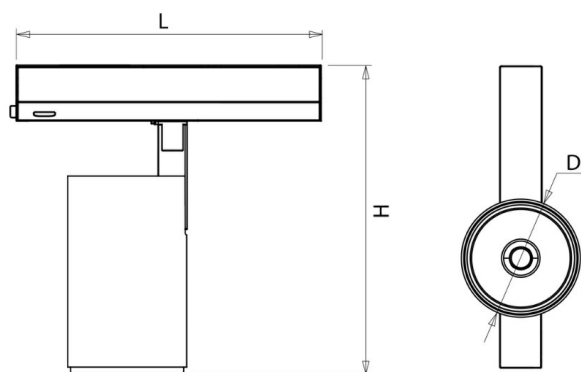

Huis

Gegoten aluminium afgewerkt met een poedercoating in zwart of wit. Inclusief geïntegreerde led, standaard in 3000K en 4000K, voorzien van 3-fase multi-adapter.

Reflector

Hoogwaardig gefacetteerd aluminium, stralingshoek:

D60: 15°, 30° of 60°

D90: 20°, 30° of 60°

De PRATO is geschikt voor toepassing op de **NORTON NSR** spanningsrail of op andere universele 3-fase railsystemen.

Uit te breiden met een anti-glare honingraaster, flappenset of (asymmetrische) snoot.

Norton armaturen zijn verkrijgbaar via de elektrotechnische en verlichtingsgroothandel.

L	H	Ø1
140	120	62
190	187	90

Uitvoeringen

Artikelnummer	Omschrijving	Kleurtemperatuur (K)	Wattage
16601631218	PRATO WHITE 93 1250LM 30° D60	3000	14
16601631319	PRATO WHITE 94 1300LM 30° D60	4000	14
16601933318	PRATO WHITE 93 3300LM 30° D90	3000	31
16601933419	PRATO WHITE 94 3450LM 30° D90	4000	31
16602631218	PRATO BLACK 93 1250LM 30° D60	3000	14
16602631319	PRATO BLACK 94 1300LM 30° D60	4000	14
16602933318	PRATO BLACK 93 3300LM 30° D90	3000	31
16602933419	PRATO BLACK 94 3450LM 30° D90	4000	31

Kijk voor meer informatie op onze [website](#).