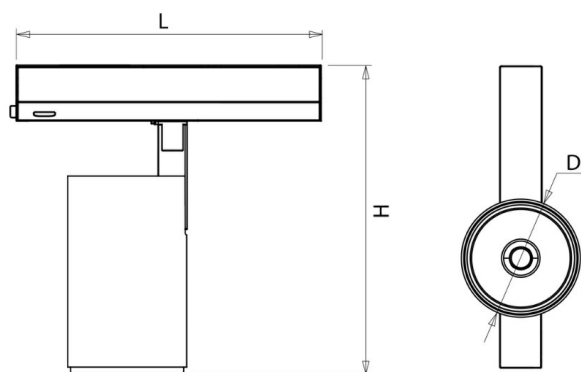

Reflector

Hoogwaardig gefacetteerd aluminium, stralingshoek:

D60: 15°, 30° of 60°

D90: 20°, 30° of 60°

De PRATO is geschikt voor toepassing op de **NORTON NSR** spanningsrail of op andere universele 3-fase railsystemen.

Uit te breiden met een anti-glare honingraster, flappenset of (asymmetrische) snoot.

Norton armaturen zijn verkrijgbaar via de elektrotechnische en verlichtingsgroothandel.

L	H	Ø1
140	120	62
190	187	90

Uitvoeringen