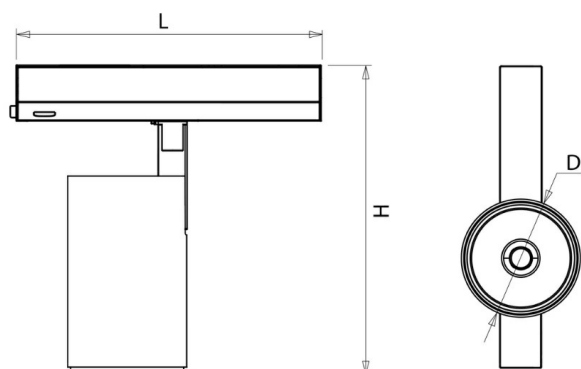

### Reflector

Hoogwaardig gefacetteerd aluminium, stralingshoek:

D60: 15°, 30° of 60°

D90: 20°, 30° of 60°

De PRATO is geschikt voor toepassing op de **NORTON NSR** spanningsrail of op andere universele 3-fase railsystemen.

Uit te breiden met een anti-glare honingraster, flappenset of (asymmetrische) snoot.

Norton armaturen zijn verkrijgbaar via de elektrotechnische en verlichtingsgroothandel.

L	H	Ø1
140	120	62
190	187	90

---