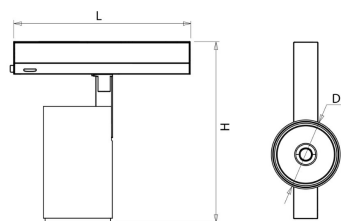

Toepassingsgebieden

- kantoorgebouw
- zorg
- retail
- horeca
- entertainment

| | |
|---|-------------------------|
| Artikelklasse | Spots |
| Serie | PRATO |
| Soort verlichtingsarmatuur | Railspot |
| Geschikt voor opbouwmontage | Ja |
| Geschikt voor inbouwmontage | Nee |
| Geschikt voor plafondmontage | Ja |
| Geschikt voor pendelophanging | Nee |
| Geschikt voor truss montage | Nee |
| Geschikt voor voetstuk-/vloermontage | Nee |
| Geschikt voor stroomrailmontage | Ja |
| Geschikt voor klemmontage | Nee |
| Geschikt voor laagspannings-kabelsysteem | Nee |
| Verstelbaarheid | Draaibaar en zwenkbaar |
| Lamptype | LED niet uitwisselbaar |
| Kleurtemperatuur (K) | 4000 tot 4000 |
| Met lichtbron | Ja |
| Geschikt voor aantal lichtbronnen | 1 |
| Lamphouder | Geen |
| Nom. levensduur L80/B10 bij 25 °C (h) | 50000 |
| Nom. omgevingstemperatuur volgens IEC62722-2-1 (°C) | 10 tot 35 |
| Max. systeemvermogen (W) | 31 |
| Lichtstroom (lm) | 3450 tot 3450 |
| Lichtstroom 1 (lm) | 3450 |
| Vermogensfactor | 0.9 |
| Effectieve lichtstroom volgens IEC 62722-2-1 (lm) | 3450 |
| Specifieke lichtstroom armatuur (lm/W) | 111 |
| Lichtkleur | Wit |
| Geschikt voor wandmontage | Ja |
| Kleurweergave-index | 90-100 |
| Kleur consistentie (McAdam ellips) | SDCM3 |
| Lengte (mm) | 190 |
| Hoogte/diepte (mm) | 187 |
| Buitendiameter (mm) | 90 |
| Dimbaar DSI | Nee |
| Beschermingsgraad (IP) | IP20 |
| Slagvastheid | IK06 |
| Beschermingsklasse volgens IEC 61140 | I |
| Materiaal behuizing | Aluminium |
| Oppervlaktebescherming | Gelakt |
| Kleur behuizing | Wit |
| Materiaal afdekking | Glas transparant |
| Oppervlak geborsteld | Nee |
| Reflector | Hoogglans |
| Lichtverdeler | Reflector |
| Lichtverdeling | Symmetrisch |
| Stralingshoek | 21-40° - Mediumstralend |
| Lichtuittrede | Direct |
| Afdekking armatuur met thermisch isolatiemateriaal | Nee |