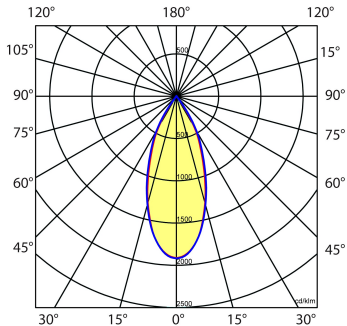

Toepassingsgebieden

- kantoorgebouw
- zorg
- retail
- horeca
- entertainment

Lichtdiagram

Technische specificaties

Artikelklasse	Spots
Serie	IRIS
Soort verlichtingsarmatuur	Railspot
Geschikt voor opbouwmontage	Ja
Geschikt voor inbouwmontage	Nee
Geschikt voor plafondmontage	Ja
Geschikt voor pendelophanging	Nee
Geschikt voor truss montage	Nee
Geschikt voor voetstuk-/vloermontage	Nee
Geschikt voor stroomrailmontage	Ja
Geschikt voor klemmontage	Nee
Geschikt voor laagspannings-kabelsysteem	Nee
Verstelbaarheid	Draaibaar en zwenkbaar
Lamptype	LED niet uitwisselbaar
Kleurtemperatuur (K)	3000 tot 3000
Met lichtbron	Ja
Geschikt voor aantal lichtbronnen	1
Lamphouder	Geen
Nom. levensduur L80/B10 bij 25 °C (h)	50000
Nom. omgevingstemperatuur volgens IEC62722-2-1 (°C)	10 tot 35
Max. systeemvermogen (W)	34
Lichtstroom (lm)	0 tot 2900
Vermogensfactor	0.9
Effectieve lichtstroom volgens IEC 62722-2-1 (lm)	2900
Specifieke lichtstroom armatuur (lm/W)	85
Lichtkleur	Wit
Geschikt voor wandmontage	Ja
Kleurweergave-index	90-100
Kleur consistentie (McAdam ellips)	SDCM3
Lengte (mm)	230
Hoogte/diepte (mm)	235