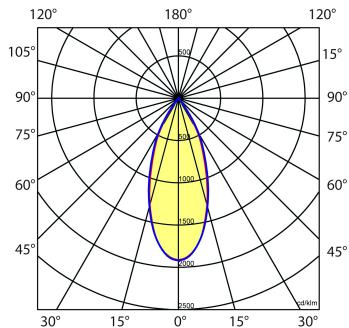

Toepassingsgebieden

- kantoorgebouw
- zorg
- retail
- horeca
- entertainment

Lichtdiagram

Technische specificaties

Artikelklasse	Spots
Serie	IRIS
Soort verlichtingsarmatuur	Railspot
Geschikt voor opbouwmontage	Ja
Geschikt voor inbouwmontage	Nee
Geschikt voor plafondmontage	Ja
Geschikt voor pendelophanging	Nee
Geschikt voor truss montage	Nee
Geschikt voor voetstuk-/vloermontage	Nee
Geschikt voor stroomrailmontage	Ja
Geschikt voor klemmontage	Nee
Geschikt voor laagspannings-kabelsysteem	Nee
Verstelbaarheid	Draaibaar en zwenkbaar
Lamptype	LED niet uitwisselbaar
Kleurtemperatuur (K)	4000 tot 4000
Met lichtbron	Ja
Geschikt voor aantal lichtbronnen	1
Lamphouder	Geen
Nom. levensduur L80/B10 bij 25 °C (h)	50000
Nom. omgevingstemperatuur volgens IEC62722-2-1 (°C)	10 tot 35
Max. systeemvermogen (W)	34
Lichtstroom (lm)	0 tot 2900
Vermogensfactor	0.9
Effectieve lichtstroom volgens IEC 62722-2-1 (lm)	2900
Specifieke lichtstroom armatuur (lm/W)	85
Lichtkleur	Wit
Geschikt voor wandmontage	Ja
Kleurweergave-index	90-100
Kleur consistentie (McAdam ellips)	SDCM3
Lengte (mm)	230
Hoogte/diepte (mm)	235