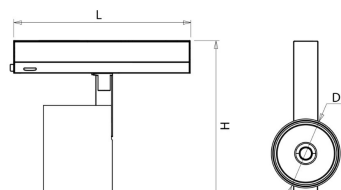

Norton armaturen zijn verkrijgbaar via de elektrotechnische en verlichtingsgroothandel.

L	H	Ø1
230	235	90

Gerelateerde artikelen

Artikelnummer	Omschrijving
8501300	HONINGRASTER IRIS
8501350	FLAPPENSET IRIS
8501400	SNOOT IRIS

Toepassingsgebieden

- kantoorgebouw
- zorg
- retail
- horeca
- entertainment

Technische specificaties

Artikelklasse	Spots
Serie	IRIS
Soort verlichtingsarmatuur	Railspot
Geschikt voor opbouwmontage	Ja
Geschikt voor inbouwmontage	Nee
Geschikt voor plafondmontage	Ja
Geschikt voor pendelophanging	Nee
Geschikt voor truss montage	Nee
Geschikt voor voetstuk-/vloermontage	Nee
Geschikt voor stroomrailmontage	Ja
Geschikt voor klemmontage	Nee
Geschikt voor laagspannings-kabelsysteem	Nee
Verstelbaarheid	Draaibaar en zwenkbaar
Lamptype	LED niet uitwisselbaar
Kleurtemperatuur (K)	4000 tot 4000
Met lichtbron	Ja
Geschikt voor aantal lichtbronnen	1
Lamphouder	Geen
Nom. levensduur L80/B10 bij 25 °C (h)	50000
Nom. omgevingstemperatuur volgens IEC62722-2-1 (°C)	10 tot 35
Max. systeemvermogen (W)	24
Lichtstroom (lm)	2100 tot 2100
Vermogensfactor	0.9
Effectieve lichtstroom volgens IEC 62722-2-1 (lm)	2100
Specifieke lichtstroom armatuur (lm/W)	88
Lichtkleur	Wit
Geschikt voor wandmontage	Ja
Kleurweergave-index	90-100
Kleur consistentie (McAdam ellips)	SDCM3
Lengte (mm)	230
Hoogte/diepte (mm)	235
Buitendiameter (mm)	90
Dimbaar DSI	Nee
Beschermingsgraad (IP)	IP20
Slagvastheid	IK06
Beschermingsklasse volgens IEC 61140	I
Materiaal behuizing	Aluminium
Oppervlaktebescherming	Gelakt
Kleur behuizing	Zwart
Materiaal afdekking	Glas transparant
Oppervlak geborsteld	Nee