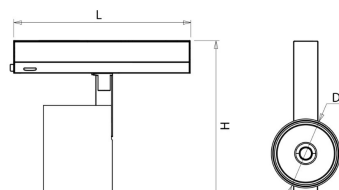

Norton armaturen zijn verkrijgbaar via de elektrotechnische en verlichtingsgroothandel.

L	H	Ø1
230	235	90

Gerelateerde artikelen

Artikelnummer	Omschrijving
8501300	HONINGRASTER IRIS
8501350	FLAPPENSET IRIS
8501400	SNOOT IRIS

Toepassingsgebieden

- kantoorgebouw
- zorg
- retail
- horeca
- entertainment

Technische specificaties

Artikelklasse	Spots
Serie	IRIS
Soort verlichtingsarmatuur	Railspot
Geschikt voor opbouwmontage	Ja
Geschikt voor inbouwmontage	Nee
Geschikt voor plafondmontage	Ja
Geschikt voor pendelophanging	Nee
Geschikt voor truss montage	Nee
Geschikt voor voetstuk-/vloermontage	Nee
Geschikt voor stroomrailmontage	Ja
Geschikt voor klemmontage	Nee
Geschikt voor laagspannings-kabelsysteem	Nee
Verstelbaarheid	Draaibaar en zwenkbaar
Lamptype	LED niet uitwisselbaar
Kleurtemperatuur (K)	4000 tot 4000
Met lichtbron	Ja
Geschikt voor aantal lichtbronnen	1
Lamphouder	Geen
Nom. levensduur L80/B10 bij 25 °C (h)	50000
Nom. omgevingstemperatuur volgens IEC62722-2-1 (°C)	10 tot 35
Max. systeemvermogen (W)	24
Lichtstroom (lm)	2100 tot 2100
Vermogensfactor	0.9
Effectieve lichtstroom volgens IEC 62722-2-1 (lm)	2100
Specifieke lichtstroom armatuur (lm/W)	88
Lichtkleur	Wit
Geschikt voor wandmontage	Ja
Kleurweergave-index	90-100
Kleur consistentie (McAdam ellips)	SDCM3
Lengte (mm)	230
Hoogte/diepte (mm)	235
Buitendiameter (mm)	90
Dimbaar DSI	Nee
Beschermingsgraad (IP)	IP20
Slagvastheid	IK06
Beschermingsklasse volgens IEC 61140	I
Materiaal behuizing	Aluminium
Oppervlaktebescherming	Gelakt
Kleur behuizing	Zwart
Materiaal afdekking	Glas transparant
Oppervlak geborsteld	Nee