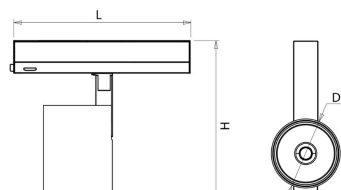

Norton armaturen zijn verkrijgbaar via de elektrotechnische en verlichtingsgroothandel.

L	H	Ø1
230	235	90