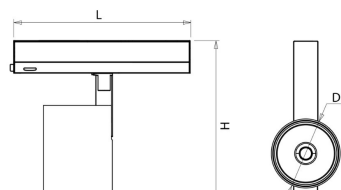

Norton armaturen zijn verkrijgbaar via de elektrotechnische en verlichtingsgroothandel.

L	H	Ø1
230	235	90

Gerelateerde artikelen

Artikelnummer	Omschrijving
8501300	HONINGRASTER IRIS
8501350	FLAPPENSET IRIS
8501400	SNOOT IRIS

Toepassingsgebieden

- kantoorgebouw
- zorg
- retail
- horeca
- entertainment

Technische specificaties

Artikelklasse	Spots
Serie	IRIS
Soort verlichtingsarmatuur	Railspot
Geschikt voor opbouwmontage	Ja
Geschikt voor inbouwmontage	Nee
Geschikt voor plafondmontage	Ja
Geschikt voor pendelophanging	Nee
Geschikt voor truss montage	Nee
Geschikt voor voetstuk-/vloermontage	Nee
Geschikt voor stroomrailmontage	Ja
Geschikt voor klemmontage	Nee
Geschikt voor laagspannings-kabelsysteem	Nee
Verstelbaarheid	Draaibaar en zwenkbaar
Lamptype	LED niet uitwisselbaar
Kleurtemperatuur (K)	3000 tot 3000
Met lichtbron	Ja
Geschikt voor aantal lichtbronnen	1
Lamphouder	Geen
Nom. levensduur L80/B10 bij 25 °C (h)	50000
Nom. omgevingstemperatuur volgens IEC62722-2-1 (°C)	10 tot 35
Max. systeemvermogen (W)	34
Lichtstroom (lm)	2900 tot 2900
Vermogensfactor	0.9
Effectieve lichtstroom volgens IEC 62722-2-1 (lm)	2900
Specifieke lichtstroom armatuur (lm/W)	85
Lichtkleur	Wit
Geschikt voor wandmontage	Ja
Kleurweergave-index	90-100
Kleur consistentie (McAdam ellips)	SDCM3
Lengte (mm)	230
Hoogte/diepte (mm)	235
Buitendiameter (mm)	90
Dimbaar DSI	Nee
Beschermingsgraad (IP)	IP20
Slagvastheid	IK06
Beschermingsklasse volgens IEC 61140	I
Materiaal behuizing	Aluminium
Oppervlaktebescherming	Gelakt
Kleur behuizing	Zwart
Materiaal afdekking	Glas transparant
Oppervlak geborsteld	Nee