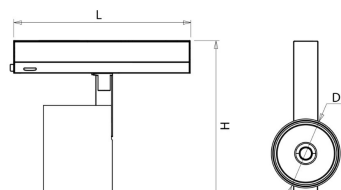

Norton armaturen zijn verkrijgbaar via de elektrotechnische en verlichtingsgroothandel.

L	H	Ø1
230	235	90

Gerelateerde artikelen

Artikelnummer Omschrijving

8501300	HONINGRASTER IRIS
8501350	FLAPPENSET IRIS
8501400	SNOOT IRIS

Toepassingsgebieden

- kantoorgebouw
- zorg
- retail
- horeca
- entertainment

Lichtdiagram

Technische specificaties

Artikelklasse	Spots
Serie	IRIS
Soort verlichtingsarmatuur	Railspot
Geschikt voor opbouwmontage	Ja
Geschikt voor inbouwmontage	Nee
Geschikt voor plafondmontage	Ja
Geschikt voor pendelophanging	Nee
Geschikt voor truss montage	Nee
Geschikt voor voetstuk-/vloermontage	Nee
Geschikt voor stroomrailmontage	Ja
Geschikt voor klemmontage	Nee
Geschikt voor laagspannings-kabelsysteem	Nee
Verstelbaarheid	Draaibaar en zwenkbaar
Lamptype	LED niet uitwisselbaar
Kleurtemperatuur (K)	4000 tot 4000
Met lichtbron	Ja
Geschikt voor aantal lichtbronnen	1
Lamphouder	Geen
Nom. levensduur L80/B10 bij 25 °C (h)	50000
Nom. omgevingstemperatuur volgens IEC62722-2-1 (°C)	10 tot 35
Max. systeemvermogen (W)	34
Lichtstroom (lm)	0 tot 2900
Vermogensfactor	0.9
Effectieve lichtstroom volgens IEC 62722-2-1 (lm)	2900
Specifieke lichtstroom armatuur (lm/W)	85
Lichtkleur	Wit
Geschikt voor wandmontage	Ja
Kleurweergave-index	90-100
Kleur consistentie (McAdam ellips)	SDCM3
Lengte (mm)	230
Hoogte/diepte (mm)	235