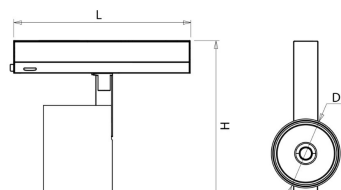

Norton armaturen zijn verkrijgbaar via de elektrotechnische en verlichtingsgroothandel.

| L | H | Ø1 |
|-----|-----|----|
| 230 | 235 | 90 |

Gerelateerde artikelen

| Artikelnummer | Omschrijving |
|---------------|-------------------|
| 8501300 | HONINGRASTER IRIS |
| 8501350 | FLAPPENSET IRIS |
| 8501400 | SNOOT IRIS |

Toepassingsgebieden

- kantoorgebouw
- zorg
- retail
- horeca
- entertainment

Technische specificaties

| | |
|---|------------------------|
| Artikelklasse | Spots |
| Serie | IRIS |
| Soort verlichtingsarmatuur | Railspot |
| Geschikt voor opbouwmontage | Ja |
| Geschikt voor inbouwmontage | Nee |
| Geschikt voor plafondmontage | Ja |
| Geschikt voor pendelophanging | Nee |
| Geschikt voor truss montage | Nee |
| Geschikt voor voetstuk-/vloermontage | Nee |
| Geschikt voor stroomrailmontage | Ja |
| Geschikt voor klemmontage | Nee |
| Geschikt voor laagspannings-kabelsysteem | Nee |
| Verstelbaarheid | Draaibaar en zwenkbaar |
| Lamptype | LED niet uitwisselbaar |
| Kleurtemperatuur (K) | 4000 tot 4000 |
| Met lichtbron | Ja |
| Geschikt voor aantal lichtbronnen | 1 |
| Lamphouder | Geen |
| Nom. levensduur L80/B10 bij 25 °C (h) | 50000 |
| Nom. omgevingstemperatuur volgens IEC62722-2-1 (°C) | 10 tot 35 |
| Max. systeemvermogen (W) | 34 |
| Lichtstroom (lm) | 0 tot 2900 |
| Vermogensfactor | 0.9 |
| Effectieve lichtstroom volgens IEC 62722-2-1 (lm) | 2900 |
| Specifieke lichtstroom armatuur (lm/W) | 85 |
| Lichtkleur | Wit |
| Geschikt voor wandmontage | Ja |
| Kleurweergave-index | 90-100 |
| Kleur consistentie (McAdam ellips) | SDCM3 |
| Lengte (mm) | 230 |
| Hoogte/diepte (mm) | 235 |
| Buitendiameter (mm) | 90 |
| Dimbaar DSI | Nee |
| Beschermingsgraad (IP) | IP20 |
| Slagvastheid | IK06 |
| Beschermingsklasse volgens IEC 61140 | I |
| Materiaal behuizing | Aluminium |
| Oppervlaktebescherming | Gelakt |
| Kleur behuizing | Zwart |
| Materiaal afdekking | Glas transparant |
| Oppervlak geborsteld | Nee |