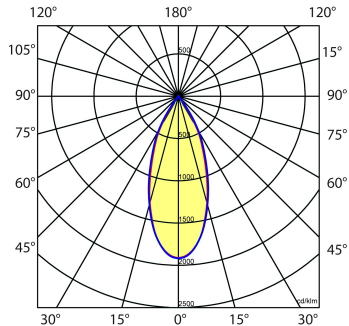

Toepassingsgebieden

- kantoorgebouw
- zorg
- retail
- horeca
- entertainment

Lichtdiagram

Technische specificaties

Artikelklasse	Spots
Serie	IRIS
Soort verlichtingsarmatuur	Railspot
Geschikt voor opbouwmontage	Ja
Geschikt voor inbouwmontage	Nee
Geschikt voor plafondmontage	Ja
Geschikt voor pendelophanging	Nee
Geschikt voor truss montage	Nee
Geschikt voor voetstuk-/vloermontage	Nee
Geschikt voor stroomrailmontage	Ja
Geschikt voor klemmontage	Nee
Geschikt voor laagspannings-kabelsysteem	Nee
Verstelbaarheid	Draaibaar en zwenkbaar
Lamptype	LED niet uitwisselbaar
Kleurtemperatuur (K)	4000 tot 4000
Met lichtbron	Ja
Geschikt voor aantal lichtbronnen	1
Lamphouder	Geen
Nom. levensduur L80/B10 bij 25 °C (h)	50000
Nom. omgevingstemperatuur volgens IEC62722-2-1 (°C)	10 tot 35
Max. systeemvermogen (W)	34
Lichtstroom (lm)	0 tot 2900
Vermogensfactor	0.9
Effectieve lichtstroom volgens IEC 62722-2-1 (lm)	2900
Specifieke lichtstroom armatuur (lm/W)	85
Lichtkleur	Wit
Geschikt voor wandmontage	Ja
Kleurweergave-index	90-100
Kleur consistentie (McAdam ellips)	SDCM3
Lengte (mm)	230
Hoogte/diepte (mm)	235