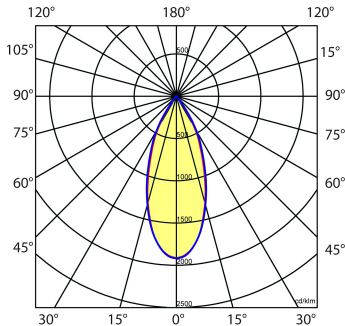

Toepassingsgebieden

- kantoorgebouw
- zorg
- retail
- horeca
- entertainment

Lichtdiagram

Technische specificaties

Artikelklasse	Spots
Serie	IRIS
Soort verlichtingsarmatuur	Railspot
Geschikt voor opbouwmontage	Ja
Geschikt voor inbouwmontage	Nee
Geschikt voor plafondmontage	Ja
Geschikt voor pendelophanging	Nee
Geschikt voor truss montage	Nee
Geschikt voor voetstuk-/vloermontage	Nee
Geschikt voor stroomrailmontage	Ja
Geschikt voor klemmontage	Nee
Geschikt voor laagspannings-kabelsysteem	Nee
Verstelbaarheid	Draaibaar en zwenkbaar
Lamptype	LED niet uitwisselbaar
Kleurtemperatuur (K)	3000 tot 3000
Met lichtbron	Ja
Geschikt voor aantal lichtbronnen	1
Lamphouder	Geen
Nom. levensduur L80/B10 bij 25 °C (h)	50000
Nom. omgevingstemperatuur volgens IEC62722-2-1 (°C)	10 tot 35
Max. systeemvermogen (W)	24
Lichtstroom (lm)	2100 tot 2100
Vermogensfactor	0.9
Effectieve lichtstroom volgens IEC 62722-2-1 (lm)	2100
Specifieke lichtstroom armatuur (lm/W)	88
Lichtkleur	Wit
Geschikt voor wandmontage	Ja
Kleurweergave-index	90-100
Kleur consistentie (McAdam ellips)	SDCM3
Lengte (mm)	230
Hoogte/diepte (mm)	235