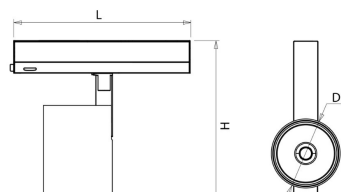

Norton armaturen zijn verkrijgbaar via de elektrotechnische en verlichtingsgroothandel.

L	H	Ø1
230	235	90

Gerelateerde artikelen

Artikelnummer Omschrijving

8501300	HONINGRASTER IRIS
8501350	FLAPPENSET IRIS
8501400	SNOOT IRIS

Toepassingsgebieden

- kantoorgebouw
- zorg
- retail
- horeca
- entertainment

Lichtdiagram

Technische specificaties

Artikelklasse	Spots
Serie	IRIS
Soort verlichtingsarmatuur	Railspot
Geschikt voor opbouwmontage	Ja
Geschikt voor inbouwmontage	Nee
Geschikt voor plafondmontage	Ja
Geschikt voor pendelophanging	Nee
Geschikt voor truss montage	Nee
Geschikt voor voetstuk-/vloermontage	Nee
Geschikt voor stroomrailmontage	Ja
Geschikt voor klemmontage	Nee
Geschikt voor laagspannings-kabelsysteem	Nee
Verstelbaarheid	Draaibaar en zwenkbaar
Lamptype	LED niet uitwisselbaar
Kleurtemperatuur (K)	3000 tot 3000
Met lichtbron	Ja
Geschikt voor aantal lichtbronnen	1
Lamphouder	Geen
Nom. levensduur L80/B10 bij 25 °C (h)	50000
Nom. omgevingstemperatuur volgens IEC62722-2-1 (°C)	10 tot 35
Max. systeemvermogen (W)	24
Lichtstroom (lm)	2100 tot 2100
Vermogensfactor	0.9
Effectieve lichtstroom volgens IEC 62722-2-1 (lm)	2100
Specifieke lichtstroom armatuur (lm/W)	88
Lichtkleur	Wit
Geschikt voor wandmontage	Ja
Kleurweergave-index	90-100
Kleur consistentie (McAdam ellips)	SDCM3
Lengte (mm)	230
Hoogte/diepte (mm)	235