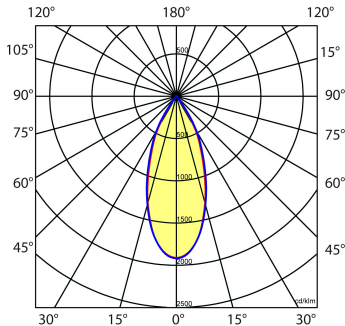

Toepassingsgebieden

- kantoorgebouw
- zorg
- retail
- horeca
- entertainment

Lichtdiagram

Technische specificaties

Artikelklasse	Spots
Serie	IRIS
Soort verlichtingsarmatuur	Railspot
Geschikt voor opbouwmontage	Ja
Geschikt voor inbouwmontage	Nee
Geschikt voor plafondmontage	Ja
Geschikt voor pendelophanging	Nee
Geschikt voor truss montage	Nee
Geschikt voor voetstuk-/vloermontage	Nee
Geschikt voor stroomrailmontage	Ja
Geschikt voor klemmontage	Nee
Geschikt voor laagspannings-kabelsysteem	Nee
Verstelbaarheid	Draaibaar en zwenkbaar
Lamptype	LED niet uitwisselbaar
Kleurtemperatuur (K)	3000 tot 3000
Met lichtbron	Ja
Geschikt voor aantal lichtbronnen	1
Lamphouder	Geen
Nom. levensduur L80/B10 bij 25 °C (h)	50000
Nom. omgevingstemperatuur volgens IEC62722-2-1 (°C)	10 tot 35
Max. systeemvermogen (W)	34
Lichtstroom (lm)	2900 tot 2900
Vermogensfactor	0.9
Effectieve lichtstroom volgens IEC 62722-2-1 (lm)	2900
Specifieke lichtstroom armatuur (lm/W)	85
Lichtkleur	Wit
Geschikt voor wandmontage	Ja
Kleurweergave-index	90-100
Kleur consistentie (McAdam ellips)	SDCM3
Lengte (mm)	230
Hoogte/diepte (mm)	235