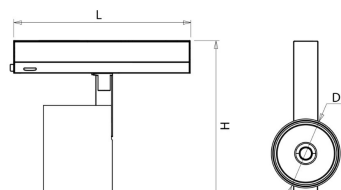

Norton armaturen zijn verkrijgbaar via de elektrotechnische en verlichtingsgroothandel.

L	H	Ø1
230	235	90

Gerelateerde artikelen

Artikelnummer	Omschrijving
8501300	HONINGRASTER IRIS
8501350	FLAPPENSET IRIS
8501400	SNOOT IRIS

Toepassingsgebieden

- kantoorgebouw
- zorg
- retail
- horeca
- entertainment

Lichtdiagram

Technische specificaties

Artikelklasse	Spots
Serie	IRIS
Soort verlichtingsarmatuur	Railspot
Geschikt voor opbouwmontage	Ja
Geschikt voor inbouwmontage	Nee
Geschikt voor plafondmontage	Ja
Geschikt voor pendelophanging	Nee
Geschikt voor truss montage	Nee
Geschikt voor voetstuk-/vloermontage	Nee
Geschikt voor stroomrailmontage	Ja
Geschikt voor klemmontage	Nee
Geschikt voor laagspannings-kabelsysteem	Nee
Verstelbaarheid	Draaibaar en zwenkbaar
Lamptype	LED niet uitwisselbaar
Kleurtemperatuur (K)	3000 tot 3000
Met lichtbron	Ja
Geschikt voor aantal lichtbronnen	1
Lamphouder	Geen
Nom. levensduur L80/B10 bij 25 °C (h)	50000
Nom. omgevingstemperatuur volgens IEC62722-2-1 (°C)	10 tot 35
Max. systeemvermogen (W)	34
Lichtstroom (lm)	0 tot 2900
Vermogensfactor	0.9
Effectieve lichtstroom volgens IEC 62722-2-1 (lm)	2900
Specifieke lichtstroom armatuur (lm/W)	85
Lichtkleur	Wit
Geschikt voor wandmontage	Ja
Kleurweergave-index	90-100
Kleur consistentie (McAdam ellips)	SDCM3
Lengte (mm)	230
Hoogte/diepte (mm)	235