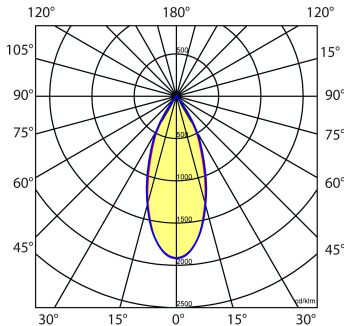

Toepassingsgebieden

- kantoorgebouw
- zorg
- retail
- horeca
- entertainment

Lichtdiagram

Technische specificaties

Artikelklasse	Spots
Serie	IRIS
Soort verlichtingsarmatuur	Railspot
Geschikt voor opbouwmontage	Ja
Geschikt voor inbouwmontage	Nee
Geschikt voor plafondmontage	Ja
Geschikt voor pendelophanging	Nee
Geschikt voor truss montage	Nee
Geschikt voor voetstuk-/vloermontage	Nee
Geschikt voor stroomrailmontage	Ja
Geschikt voor klemmontage	Nee
Geschikt voor laagspannings-kabelsysteem	Nee
Verstelbaarheid	Draaibaar en zwenkbaar
Lamptype	LED niet uitwisselbaar
Kleurtemperatuur (K)	3000 tot 3000
Met lichtbron	Ja
Geschikt voor aantal lichtbronnen	1
Lamphouder	Geen
Nom. levensduur L80/B10 bij 25 °C (h)	50000
Nom. omgevingstemperatuur volgens IEC62722-2-1 (°C)	10 tot 35
Max. systeemvermogen (W)	34
Lichtstroom (lm)	0 tot 2900
Vermogensfactor	0.9
Effectieve lichtstroom volgens IEC 62722-2-1 (lm)	2900
Specifieke lichtstroom armatuur (lm/W)	85
Lichtkleur	Wit
Geschikt voor wandmontage	Ja
Kleurweergave-index	90-100
Kleur consistentie (McAdam ellips)	SDCM3
Lengte (mm)	230
Hoogte/diepte (mm)	235