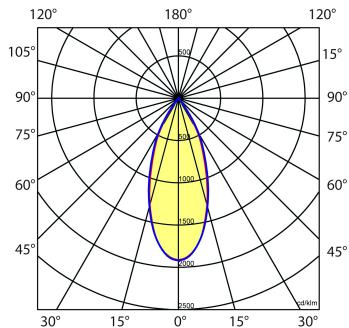

Toepassingsgebieden

- kantoorgebouw
- zorg
- retail
- horeca
- entertainment

Lichtdiagram

Technische specificaties

Artikelklasse	Spots
Serie	IRIS
Soort verlichtingsarmatuur	Railspot
Geschikt voor opbouwmontage	Ja
Geschikt voor inbouwmontage	Nee
Geschikt voor plafondmontage	Ja
Geschikt voor pendelophanging	Nee
Geschikt voor truss montage	Nee
Geschikt voor voetstuk-/vloermontage	Nee
Geschikt voor stroomrailmontage	Ja
Geschikt voor klemmontage	Nee
Geschikt voor laagspannings-kabelsysteem	Nee
Verstelbaarheid	Draaibaar en zwenkbaar
Lamptype	LED niet uitwisselbaar
Kleurtemperatuur (K)	4000 tot 4000
Met lichtbron	Ja
Geschikt voor aantal lichtbronnen	1
Lamphouder	Geen
Nom. levensduur L80/B10 bij 25 °C (h)	50000
Nom. omgevingstemperatuur volgens IEC62722-2-1 (°C)	10 tot 35
Max. systeemvermogen (W)	34
Lichtstroom (lm)	2900 tot 2900
Vermogensfactor	0.9
Effectieve lichtstroom volgens IEC 62722-2-1 (lm)	2900
Specifieke lichtstroom armatuur (lm/W)	85
Lichtkleur	Wit
Geschikt voor wandmontage	Ja
Kleurweergave-index	90-100
Kleur consistentie (McAdam ellips)	SDCM3
Lengte (mm)	230
Hoogte/diepte (mm)	235