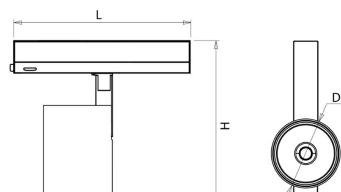

Norton armaturen zijn verkrijgbaar via de elektrotechnische en verlichtingsgroothandel.

L	H	Ø1
230	235	90