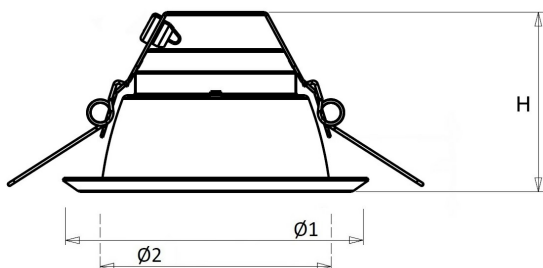

Huis en reflector

Wit aluminium, binnenzijde reflector gefacetteerd.

Voorzien van geïntegreerde led, standaard in 3000K en 4000K en montageveren.

Standaard inclusief driver en gemonteerd snoer 1,9 m met steker. Bij DALI zonder snoer en steker. Bij optie GST voorzien van 0,3 m Wieland GST 18i3 snoer met male connector (bij dimbare uitvoering GST 18i5).

Voor renovatieprojecten zijn voor de D150 en D200 uitvoeringen [verlooppingen](#) beschikbaar.

Norton armaturen zijn verkrijgbaar via de elektrotechnische en verlichtingsgroothandel.

Lumen	Ø1	Ø2	H	Inbouwhoogte
900	133	114	76	96
1500	183	155	92	112
2200	233	205	103	123
2250	233	205	103	123

Uitvoeringen

Artikelnummer	Omschrijving	Wattage
167010825	LDN-W 83 900LM D100 DALI	11
167010826	LDN-W 84 900LM D100 DALI	11
167010846	LDN-W 84 900LM D100 1-10V	11
167010895	LDN-W 83 900LM D100	11
16701089503	LDN-W 83 900LM D100 GST	11
16701089505	LDN-W 83 900LM D100 NOOD	11
167010896	LDN-W 84 900LM D100	11
16701089603	LDN-W 84 900LM D100 GST	11
167011635	LDN-W 83 1500LM D150 DALI	14
167011636	LDN-W 84 1500LM D150 DALI	14
167011646	LDN-W 84 1500LM D150 1-10V	14
167011695	LDN-W 83 1500LM D150	14
16701169503	LDN-W 83 1500LM D150 GST	14
16701169505	LDN-W 83 1500LM D150 NOOD	14
16701169535	LDN-W 83 1500LM D150 GST NOOD	14
167011696	LDN-W 84 1500LM D150	14
16701169603	LDN-W 84 1500LM D150 GST	14
16701169635	LDN-W 84 1500LM D150 GST NOOD	14
167012025	LDN-W 83 2100LM D200 DALI	20
16701202505	LDN-W 83 2100LM D200 DALI NOOD	20
167012026	LDN-W 84 2100LM D200 DALI	20
167012045	LDN-W 83 2100LM D200 1-10V	20
1670120455	LDN-W 83 2100LM D200 1-10V GST	20
167012095	LDN-W 83 2100LM D200	20
16701209503	LDN-W 83 2100LM D200 GST	20
16701209505	LDN-W 83 2100LM D200 NOOD	20