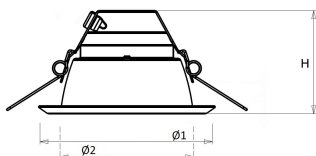

Toepassingsgebieden

- kantoorgebouw
- zorg
- scholen
- retail
- horeca
- entertainment
- woning(bouw)

Technische specificaties

Artikelklasse

Spots

Serie

LDN-W