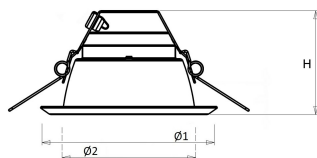

Toepassingsgebieden

- kantoorgebouw
- zorg
- scholen
- retail
- horeca
- entertainment
- woning(bouw)