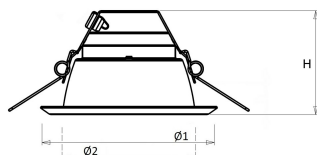

Gerelateerde artikelen

[Artikelnummer Omschrijving](#)

9121440 VERLOOPRING DL/LDN/EDW D155-205 WIT