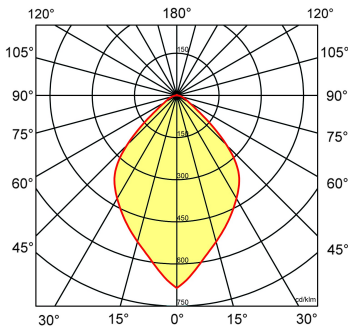

Toepassingsgebieden

- kantoorgebouw
- zorg
- scholen
- retail
- horeca
- entertainment
- woning(bouw)

Lichtdiagram

Technische specificaties

Artikelklasse	Spots
Serie	LDN-W
Soort verlichtingsarmatuur	Downlight
Geschikt voor opbouwmontage	Nee
Geschikt voor inbouwmontage	Ja
Geschikt voor plafondmontage	Ja
Geschikt voor pendelophanging	Nee
Geschikt voor truss montage	Nee
Geschikt voor voetstuk-/vloermontage	Nee
Geschikt voor stroomrailmontage	Nee
Geschikt voor klemmontage	Nee
Geschikt voor laagspannings-kabelsysteem	Nee
Verstelbaarheid	Niet verstelbaar
Lamptype	LED niet uitwisselbaar
Kleurtemperatuur (K)	3000 tot 3000
Met lichtbron	Ja
Geschikt voor aantal lichtbronnen	1
Lamphouder	Geen
Nom. levensduur L80/B10 bij 25 °C (h)	50000
Nom. omgevingstemperatuur volgens IEC62722-2-1 (°C)	10 tot 40
Max. systeemvermogen (W)	14
Lichtstroom (lm)	1500 tot 1500
Lichtstroom 1 (lm)	1500
Vermogensfactor	0.95
Effectieve lichtstroom volgens IEC 62722-2-1 (lm)	1500
Specifieke lichtstroom armatuur (lm/W)	108
Lichtkleur	Wit
Geschikt voor wandmontage	Nee
Kleurweergave-index	80-89
Kleur consistentie (McAdam ellips)	SDCM3