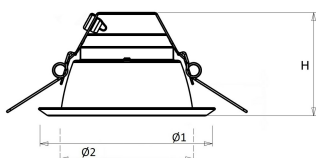

Gerelateerde artikelen

Artikelnummer Omschrijving

9121440 VERLOOPRING DL/LDN/EDW D155-205 WIT