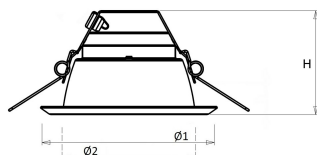

Gerelateerde artikelen

Artikelnummer Omschrijving

9121440 VERLOOPRING DL/LDN/EDW D155-205 WIT