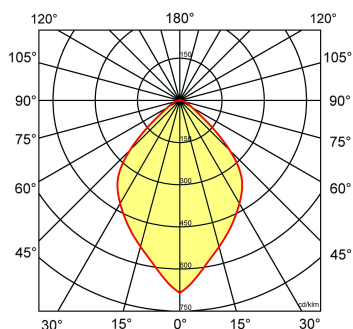

Toepassingsgebieden

- kantoorgebouw
- zorg
- scholen
- retail
- horeca
- entertainment
- woning(bouw)

Lichtdiagram

Technische specificaties

Artikelklasse	Spots
Serie	LDN-W
Soort verlichtingsarmatuur	Downlight
Geschikt voor opbouwmontage	Nee
Geschikt voor inbouwmontage	Ja
Geschikt voor plafondmontage	Ja
Geschikt voor pendelophanging	Nee
Geschikt voor truss montage	Nee
Geschikt voor voetstuk-/vloermontage	Nee
Geschikt voor stroomrailmontage	Nee
Geschikt voor klemmontage	Nee
Geschikt voor laagspannings-kabelsysteem	Nee
Verstelbaarheid	Niet verstelbaar
Lamptype	LED niet uitwisselbaar
Kleurtemperatuur (K)	3000 tot 3000
Met lichtbron	Ja
Geschikt voor aantal lichtbronnen	1
Lamphouder	Geen
Nom. levensduur L80/B10 bij 25 °C (h)	50000
Nom. omgevingstemperatuur volgens IEC62722-2-1 (°C)	10 tot 40
Max. systeemvermogen (W)	14
Lichtstroom (lm)	1500 tot 1500
Lichtstroom 1 (lm)	1500
Vermogensfactor	0.95
Effectieve lichtstroom volgens IEC 62722-2-1 (lm)	1500
Specifieke lichtstroom armatuur (lm/W)	108
Lichtkleur	Wit
Geschikt voor wandmontage	Nee
Kleurweergave-index	80-89
Kleur consistentie (McAdam ellips)	SDCM3