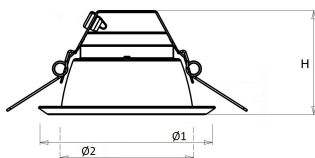

Gerelateerde artikelen

[Artikelnummer Omschrijving](#)

9121440 VERLOOPRING DL/LDN/EDW D155-205 WIT