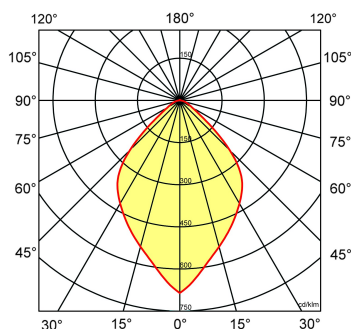

Toepassingsgebieden

- kantoorgebouw
- zorg
- scholen
- retail
- horeca
- entertainment
- woning(bouw)

Lichtdiagram

Technische specificaties

Artikelklasse	Spots
Serie	LDN-W
Soort verlichtingsarmatuur	Downlight
Geschikt voor opbouwmontage	Nee
Geschikt voor inbouwmontage	Ja
Geschikt voor plafondmontage	Ja
Geschikt voor pendelophanging	Nee
Geschikt voor truss montage	Nee
Geschikt voor voetstuk-/vloermontage	Nee
Geschikt voor stroomrailmontage	Nee
Geschikt voor klemmontage	Nee
Geschikt voor laagspannings-kabelsysteem	Nee
Verstelbaarheid	Niet verstelbaar
Lamptype	LED niet uitwisselbaar
Kleurtemperatuur (K)	3000 tot 3000
Met lichtbron	Ja
Geschikt voor aantal lichtbronnen	1
Lamphouder	Geen
Nom. levensduur L80/B10 bij 25 °C (h)	50000
Nom. omgevingstemperatuur volgens IEC62722-2-1 (°C)	10 tot 40
Max. systeemvermogen (W)	14
Lichtstroom (lm)	1500 tot 1500
Lichtstroom 1 (lm)	1500
Vermogensfactor	0.95
Effectieve lichtstroom volgens IEC 62722-2-1 (lm)	1500
Specifieke lichtstroom armatuur (lm/W)	108
Lichtkleur	Wit
Geschikt voor wandmontage	Nee
Kleurweergave-index	80-89
Kleur consistentie (McAdam ellips)	SDCM3