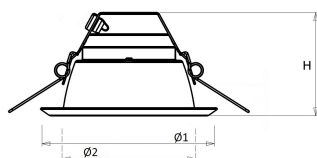

Gerelateerde artikelen

Artikelnummer Omschrijving

9121440 VERLOOPRING DL/LDN/EDW D155-205 WIT