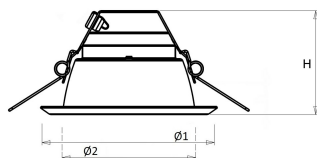

Gerelateerde artikelen

[Artikelnummer Omschrijving](#)

9121440 VERLOOPRING DL/LDN/EDW D155-205 WIT