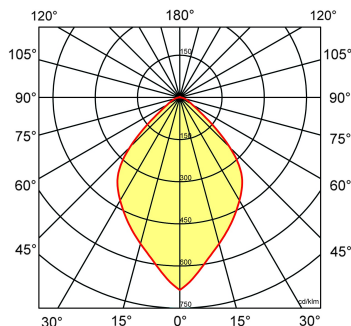

Toepassingsgebieden

- kantoorgebouw
- zorg
- scholen
- retail
- horeca
- entertainment
- woning(bouw)

Lichtdiagram

Technische specificaties

Artikelklasse	Spots
Serie	LDN-W
Soort verlichtingsarmatuur	Downlight
Geschikt voor opbouwmontage	Nee
Geschikt voor inbouwmontage	Ja
Geschikt voor plafondmontage	Ja
Geschikt voor pendelophanging	Nee
Geschikt voor truss montage	Nee
Geschikt voor voetstuk-/vloermontage	Nee
Geschikt voor stroomrailmontage	Nee
Geschikt voor klemmontage	Nee
Geschikt voor laagspannings-kabelsysteem	Nee
Verstelbaarheid	Niet verstelbaar
Lamptype	LED niet uitwisselbaar
Kleurtemperatuur (K)	3000 tot 3000
Met lichtbron	Ja
Geschikt voor aantal lichtbronnen	1
Lamphouder	Geen
Nom. levensduur L80/B10 bij 25 °C (h)	50000
Nom. omgevingstemperatuur volgens IEC62722-2-1 (°C)	10 tot 40
Max. systeemvermogen (W)	14
Lichtstroom (lm)	1500 tot 1500
Lichtstroom 1 (lm)	1500
Vermogensfactor	0.95
Effectieve lichtstroom volgens IEC 62722-2-1 (lm)	1500
Specifieke lichtstroom armatuur (lm/W)	108
Lichtkleur	Wit
Geschikt voor wandmontage	Nee
Kleurweergave-index	80-89
Kleur consistentie (McAdam ellips)	SDCM3