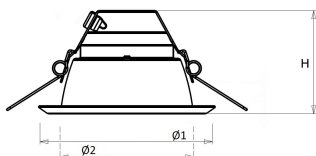

Gerelateerde artikelen

Artikelnummer Omschrijving

9121440 VERLOOPRING DL/LDN/EDW D155-205 WIT