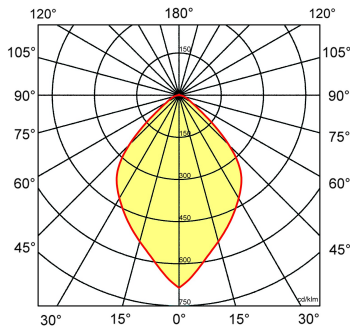

Toepassingsgebieden

- kantoorgebouw
- zorg
- scholen
- retail
- horeca
- entertainment
- woning(bouw)

Lichtdiagram

Technische specificaties

Artikelklasse	Spots
Serie	LDN-W
Soort verlichtingsarmatuur	Downlight
Geschikt voor opbouwmontage	Nee
Geschikt voor inbouwmontage	Ja
Geschikt voor plafondmontage	Ja
Geschikt voor pendelophanging	Nee
Geschikt voor truss montage	Nee
Geschikt voor voetstuk-/vloermontage	Nee
Geschikt voor stroomrailmontage	Nee
Geschikt voor klemmontage	Nee
Geschikt voor laagspannings-kabelsysteem	Nee
Verstelbaarheid	Niet verstelbaar
Lamptype	LED niet uitwisselbaar
Kleurtemperatuur (K)	4000 tot 4000
Met lichtbron	Ja
Geschikt voor aantal lichtbronnen	1
Lamphouder	Geen
Nom. levensduur L80/B10 bij 25 °C (h)	50000
Nom. omgevingstemperatuur volgens IEC62722-2-1 (°C)	10 tot 40
Max. systeemvermogen (W)	14
Lichtstroom (lm)	1500 tot 1500
Lichtstroom 1 (lm)	1500
Vermogensfactor	0.95
Effectieve lichtstroom volgens IEC 62722-2-1 (lm)	1500
Specifieke lichtstroom armatuur (lm/W)	108
Lichtkleur	Wit
Geschikt voor wandmontage	Nee
Kleurweergave-index	80-89
Kleur consistentie (McAdam ellips)	SDCM3