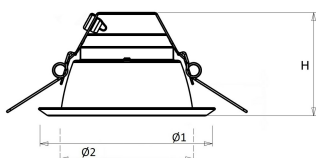

Gerelateerde artikelen

Artikelnummer Omschrijving

9121450 VERLOOPRING DL/LDN/EDW D205-270 WIT