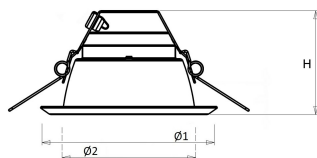

Gerelateerde artikelen

Artikelnummer Omschrijving

9121450 VERLOOPRING DL/LDN/EDW D205-270 WIT