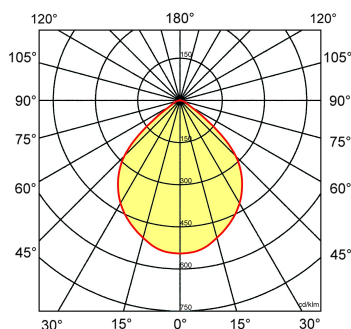

Lichtdiagram

Technische specificaties

Artikelklasse	Spots
Serie	LDN-W
Soort verlichtingsarmatuur	Downlight
Geschikt voor opbouwmontage	Nee
Geschikt voor inbouwmontage	Ja
Geschikt voor plafondmontage	Ja
Geschikt voor pendelophanging	Nee
Geschikt voor truss montage	Nee
Geschikt voor voetstuk-/vloermontage	Nee
Geschikt voor stroomrailmontage	Nee
Geschikt voor klemmontage	Nee
Geschikt voor laagspannings-kabelsysteem	Nee
Verstelbaarheid	Niet verstelbaar
Lamptype	LED niet uitwisselbaar
Kleurtemperatuur (K)	3000 tot 3000
Met lichtbron	Ja
Geschikt voor aantal lichtbronnen	1
Lamphouder	Geen
Nom. levensduur L80/B10 bij 25 °C (h)	50000
Nom. omgevingstemperatuur volgens IEC62722-2-1 (°C)	10 tot 40
Max. systeemvermogen (W)	20
Lichtstroom (lm)	2200 tot 2200
Lichtstroom 1 (lm)	2200
Vermogensfactor	0.95
Effectieve lichtstroom volgens IEC 62722-2-1 (lm)	2200
Specifieke lichtstroom armatuur (lm/W)	110
Lichtkleur	Wit
Geschikt voor wandmontage	Nee
Kleurweergave-index	80-89
Kleur consistentie (McAdam ellips)	SDCM3