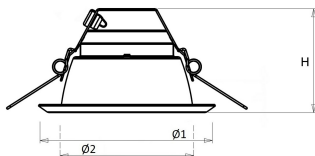

Gerelateerde artikelen

Artikelnummer Omschrijving

9121450 VERLOOPRING DL/LDN/EDW D205-270 WIT