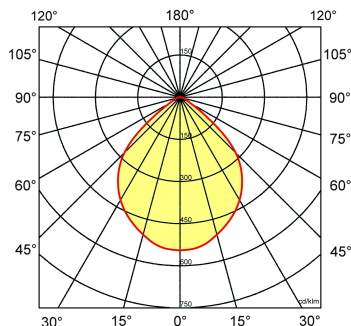

Lichtdiagram

Technische specificaties

Artikelklasse	Spots
Serie	LDN-W
Soort verlichtingsarmatuur	Downlight
Geschikt voor opbouwmontage	Nee
Geschikt voor inbouwmontage	Ja
Geschikt voor plafondmontage	Ja
Geschikt voor pendelophanging	Nee
Geschikt voor truss montage	Nee
Geschikt voor voetstuk-/vloermontage	Nee
Geschikt voor stroomrailmontage	Nee
Geschikt voor klemmontage	Nee
Geschikt voor laagspannings-kabelsysteem	Nee
Verstelbaarheid	Niet verstelbaar
Lamptype	LED niet uitwisselbaar
Kleurtemperatuur (K)	3000 tot 3000
Met lichtbron	Ja
Geschikt voor aantal lichtbronnen	1
Lamphouder	Geen
Nom. levensduur L80/B10 bij 25 °C (h)	50000
Nom. omgevingstemperatuur volgens IEC62722-2-1 (°C)	10 tot 40
Max. systeemvermogen (W)	20
Lichtstroom (lm)	2250 tot 2250
Lichtstroom 1 (lm)	2250
Vermogensfactor	0.95
Effectieve lichtstroom volgens IEC 62722-2-1 (lm)	2250
Specifieke lichtstroom armatuur (lm/W)	112
Lichtkleur	Wit
Geschikt voor wandmontage	Nee
Kleurweergave-index	80-89
Kleur consistentie (McAdam ellips)	SDCM3