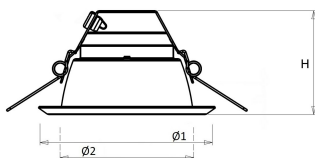

Gerelateerde artikelen

[Artikelnummer Omschrijving](#)

9121450 VERLOOPRING DL/LDN/EDW D205-270 WIT