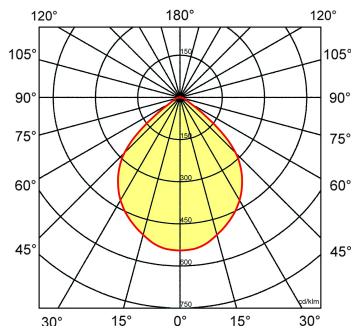

Lichtdiagram

Technische specificaties

Artikelklasse	Spots
Serie	LDN-W
Soort verlichtingsarmatuur	Downlight
Geschikt voor opbouwmontage	Nee
Geschikt voor inbouwmontage	Ja
Geschikt voor plafondmontage	Ja
Geschikt voor pendelophanging	Nee
Geschikt voor truss montage	Nee
Geschikt voor voetstuk-/vloermontage	Nee
Geschikt voor stroomrailmontage	Nee
Geschikt voor klemmontage	Nee
Geschikt voor laagspannings-kabelsysteem	Nee
Verstelbaarheid	Niet verstelbaar
Lamptype	LED niet uitwisselbaar
Kleurtemperatuur (K)	3000 tot 3000
Met lichtbron	Ja
Geschikt voor aantal lichtbronnen	1
Lamphouder	Geen
Nom. levensduur L80/B10 bij 25 °C (h)	50000
Nom. omgevingstemperatuur volgens IEC62722-2-1 (°C)	10 tot 40
Max. systeemvermogen (W)	20
Lichtstroom (lm)	2200 tot 2200
Lichtstroom 1 (lm)	2200
Vermogensfactor	0.92
Effectieve lichtstroom volgens IEC 62722-2-1 (lm)	2200
Specifieke lichtstroom armatuur (lm/W)	110
Lichtkleur	Wit
Geschikt voor wandmontage	Nee
Kleurweergave-index	80-89
Kleur consistentie (McAdam ellips)	SDCM3