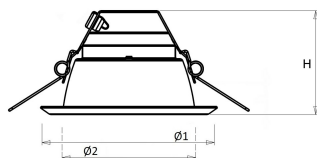

Gerelateerde artikelen

[Artikelnummer Omschrijving](#)

9121450 VERLOOPRING DL/LDN/EDW D205-270 WIT