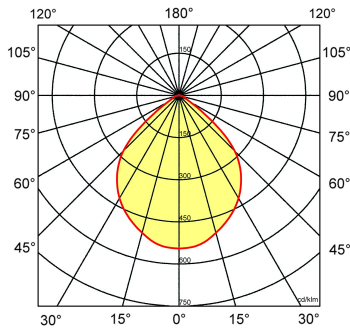

Lichtdiagram

Technische specificaties

Artikelklasse	Spots
Serie	LDN-W
Soort verlichtingsarmatuur	Downlight
Geschikt voor opbouwmontage	Nee
Geschikt voor inbouwmontage	Ja
Geschikt voor plafondmontage	Ja
Geschikt voor pendelophanging	Nee
Geschikt voor truss montage	Nee
Geschikt voor voetstuk-/vloermontage	Nee
Geschikt voor stroomrailmontage	Nee
Geschikt voor klemmontage	Nee
Geschikt voor laagspannings-kabelsysteem	Nee
Verstelbaarheid	Niet verstelbaar
Lamptype	LED niet uitwisselbaar
Kleurtemperatuur (K)	3000 tot 3000
Met lichtbron	Ja
Geschikt voor aantal lichtbronnen	1
Lamphouder	Geen
Nom. levensduur L80/B10 bij 25 °C (h)	50000
Nom. omgevingstemperatuur volgens IEC62722-2-1 (°C)	10 tot 40
Max. systeemvermogen (W)	20
Lichtstroom (lm)	2200 tot 2200
Lichtstroom 1 (lm)	2200
Vermogensfactor	0.95
Effectieve lichtstroom volgens IEC 62722-2-1 (lm)	2200
Specifieke lichtstroom armatuur (lm/W)	110
Lichtkleur	Wit
Geschikt voor wandmontage	Nee
Kleurweergave-index	80-89
Kleur consistentie (McAdam ellips)	SDCM3