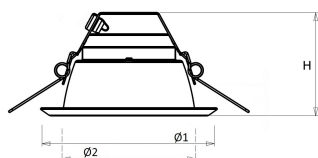

Gerelateerde artikelen

Artikelnummer Omschrijving

9121450 VERLOOPRING DL/LDN/EDW D205-270 WIT