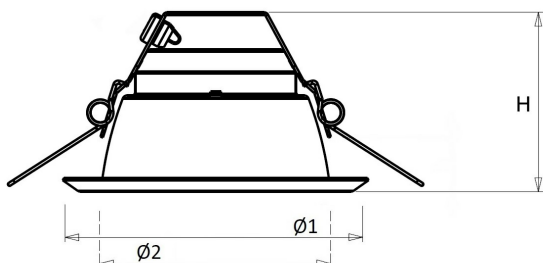

Huis en reflector

Matglans aluminium, binnenzijde reflector gefacetteerd matglans aluminium. Gladde witte buitenrand geïntegreerd in reflector.

Voorzien van geïntegreerde led, standaard in 3000K en 4000K en montageveren.

Standaard inclusief driver en gemonteerd snoer 1,9 m met steker. Bij DALI zonder snoer en steker. Bij optie GST voorzien van 0,3 m Wieland GST 18i3 snoer met male connector (bij dimbare uitvoering GST 18i5).

Voor renovatieprojecten zijn voor de D150 en D200 uitvoeringen [verloopringen](#) beschikbaar.

Norton armaturen zijn verkrijgbaar via de elektrotechnische en verlichtingsgroothandel.

Lumen	Ø1	Ø2	H	Inbouwhoogte
900	133	114	76	96
900	183	155	92	112
1500	183	155	92	112
1500	233	205	103	123
2200	233	205	103	123
2250	233	205	103	123

Uitvoeringen

Artikelnummer	Omschrijving	Wattage
1671108253	LDN-M 83 900LM D100 DALI GST	11
167110826	LDN-M 84 900LM D100 DALI	11
167110845	LDN-M 83 900LM D100 1-10V	10
1671108465	LDN-M 84 900LM D100 1-10V GST	11
167110895	LDN-M 83 900LM D100	11
16711089503	LDN-M 83 900LM D100 GST	11
16711089505	LDN-M 83 900LM D100 NOOD	11
16711089535	LDN-M 83 900LM D100 GST NOOD	11
167110896	LDN-M 84 900LM D100	11
16711089603	LDN-M 84 900LM D100 GST	11
1671109255	LDN-M 83 900LM D150 DALI GST	11
167110995	LDN-M 83 900LM D150	11
1671109955	LDN-M 83 900LM D150 GST	11
167110996	LDN-M 84 900LM D150	11
1671109965	LDN-M 84 900LM D150 GST	11
1671116255	LDN-M 83 1500LM D150 DALI GST	14
16711162605	LDN-M 84 1500LM D150 DALI NOOD	15
1671116265	LDN-M 84 1500LM D150 DALI GST	14
167111635	LDN-M 83 1500LM D150 DALI	14
167111636	LDN-M 84 1500LM D150 DALI	15
167111645	LDN-M 83 1500LM D150 1-10V	14
167111695	LDN-M 83 1500LM D150	14
16711169503	LDN-M 83 1500LM D150 GST	14