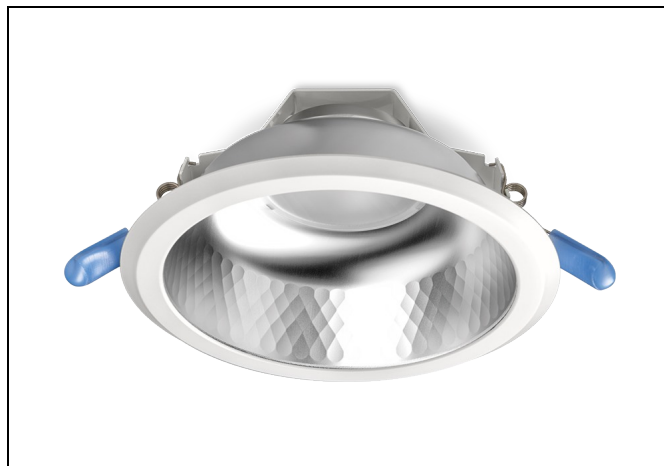

LDN-M Downlight.

Algemeen

- gefacetteerd mat aluminium
- L80/B10 50.000 uur
- uitstekend lichtbeeld
- breed toepasbaar
- uitstekende prijs/kwaliteitverhouding

LDN-M: efficiënte led downlight

De LDN-M is een zeer efficiënte led downlight voor algemene en verkeersruimten. Gefacetteerde mat aluminium reflector met juiste inijkhoek voor een prettige en comfortabele lichtbeleving. De COB led module geeft een zeer egaal lichtbeeld en door de speciale diffuser is het licht zacht en gelijkmatig. De hoogwaardige led module en driver staan borg voor kwaliteit en een zeer laag energieverbruik.

- GST 18i3
- DALI dimbaar
- DALI dimbaar GST 18i5
- 1-10V dimbaar
- 1-10V dimbaar GST18i5
- noodverlichting

Huis en reflector

Matglans aluminium, binnenzijde reflector gefacetteerd matglans aluminium. Gladde witte buitenrand geïntegreerd in reflector.

Voorzien van geïntegreerde led, standaard in 3000K en 4000K en montageveren.

Standaard inclusief driver en gemonteerd snoer 1,9 m met steker. Bij DALI zonder snoer en steker. Bij optie GST voorzien van 0,3 m Wieland GST 18i3 snoer met male connector (bij dimbare uitvoering GST 18i5).