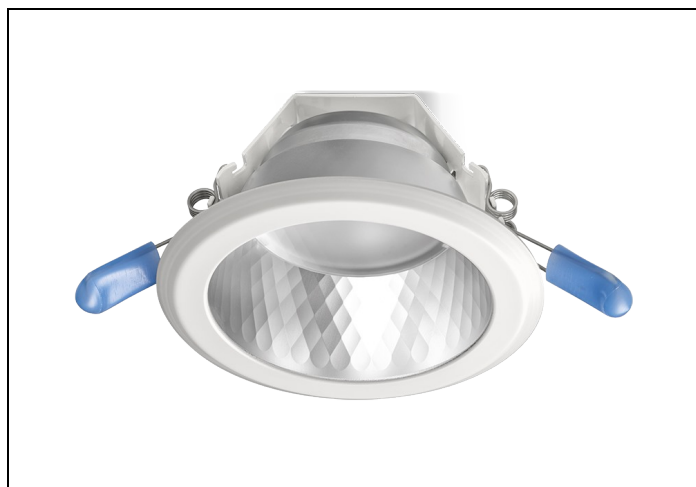

LDN-M 84 900LM D100 DALI

Artikelnummer: 167110826 EAN-code: 8715182149516

Productinformatie

Huis en reflector

Matglans aluminium, binnenzijde reflector gefacetteerd matglans aluminium. Gladde witte buitenrand geïntegreerd in reflector.

Voorzien van geïntegreerde led, standaard in 3000K en 4000K en montageveren.

Standaard inclusief driver en gemonteerd snoer 1,9 m met steker. Bij DALI zonder snoer en steker. Bij optie GST voorzien van 0,3 m Wieland GST 18i3 snoer met male connector (bij dimbare uitvoering GST 18i5).

Voor renovatieprojecten zijn voor de D150 en D200 uitvoeringen [verloopringen](#) beschikbaar.

Norton armaturen zijn verkrijgbaar via de elektrotechnische en verlichtingsgroothandel.

Lumen	Ø1	Ø2	H	Inbouwhoogte
900	133	114	76	96

Toepassingsgebieden

- kantoorgebouw
- zorg
- scholen
- retail
- horeca
- entertainment
- woning(bouw)

Technische specificaties

Artikelklasse

Spots