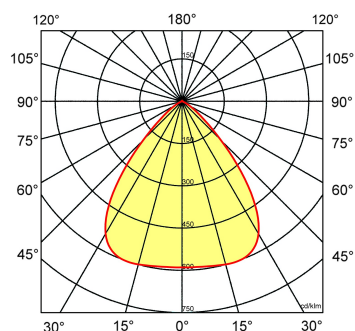

Lichtdiagram

Technische specificaties

Artikelklasse	Spots
Serie	LDN-M
Soort verlichtingsarmatuur	Downlight
Geschikt voor opbouwmontage	Nee
Geschikt voor inbouwmontage	Ja
Geschikt voor plafondmontage	Ja
Geschikt voor pendelophanging	Nee
Geschikt voor truss montage	Nee
Geschikt voor voetstuk-/vloermontage	Nee
Geschikt voor stroomrailmontage	Nee
Geschikt voor klemmontage	Nee
Geschikt voor laagspannings-kabelsysteem	Nee
Verstelbaarheid	Niet verstelbaar
Lamptype	LED niet uitwisselbaar
Kleurtemperatuur (K)	3000 tot 3000
Met lichtbron	Ja
Geschikt voor aantal lichtbronnen	1
Lamphouder	Geen
Nom. levensduur L80/B10 bij 25 °C (h)	50000
Nom. omgevingstemperatuur volgens IEC62722-2-1 (°C)	10 tot 40
Max. systeemvermogen (W)	10
Lichtstroom (lm)	900 tot 900
Lichtstroom 1 (lm)	900
Vermogensfactor	0.93
Effectieve lichtstroom volgens IEC 62722-2-1 (lm)	900
Specifieke lichtstroom armatuur (lm/W)	90
Lichtkleur	Wit
Geschikt voor wandmontage	Nee
Kleurweergave-index	80-89
Kleur consistentie (McAdam ellips)	SDCM3
Hoogte/diepte (mm)	76
Buitendiameter (mm)	133
Inbouwhoogte/diepte (mm)	96
Dimbaar DSI	Nee
Plaatdikte min (mm)	1
Plaatdikte max (mm)	25
Beschermingsgraad (IP)	IP44
Slagvastheid	IK07