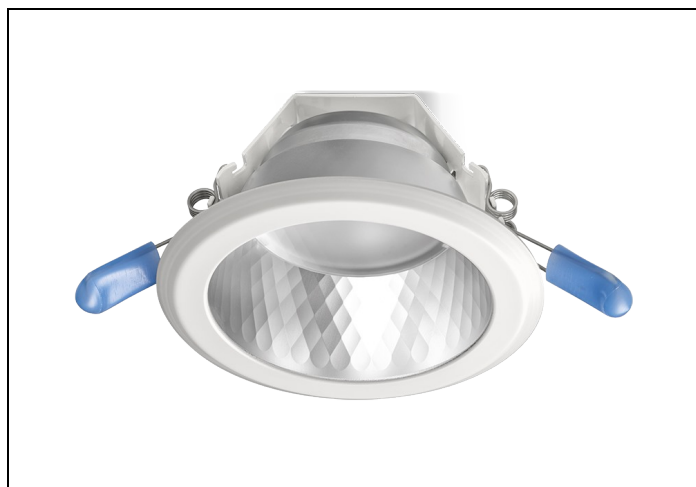

LDN-M 83 900LM D100 1-10V

Artikelnummer: 167110845 EAN-code: 8715182163017

Productinformatie

Huis en reflector

Matglans aluminium, binnenzijde reflector gefacetteerd matglans aluminium. Gladde witte buitenrand geïntegreerd in reflector.

Voorzien van geïntegreerde led, standaard in 3000K en 4000K en montageveren.

Standaard inclusief driver en gemonteerd snoer 1,9 m met steker. Bij DALI zonder snoer en steker. Bij optie GST voorzien van 0,3 m Wieland GST 18i3 snoer met male connector (bij dimbare uitvoering GST 18i5).

Voor renovatieprojecten zijn voor de D150 en D200 uitvoeringen [verloopringen](#) beschikbaar.

Norton armaturen zijn verkrijgbaar via de elektrotechnische en verlichtingsgroothandel.

Lumen	Ø1	Ø2	H	Inbouwhoogte
900	133	114	76	96

Toepassingsgebieden

- kantoorgebouw
- zorg
- scholen
- retail
- horeca
- entertainment
- woning(bouw)

Technische specificaties

Artikelklasse

Spots