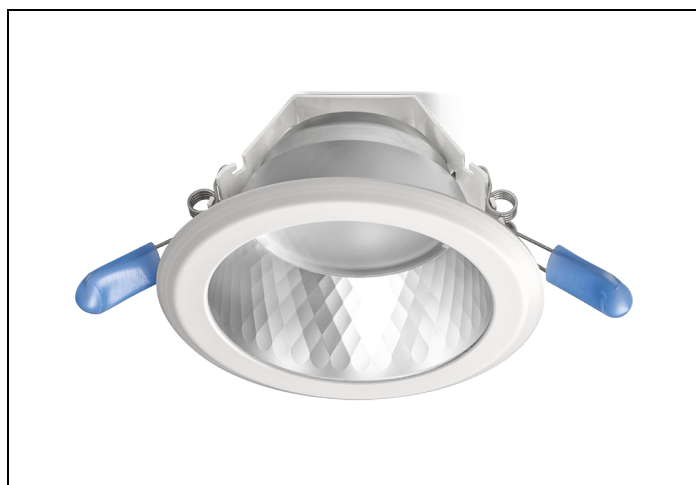

LDN-M 83 900LM D100 1-10V

Artikelnummer: 167110845 EAN-code: 8715182163017

Productinformatie

Huis en reflector

Matglans aluminium, binnenzijde reflector gefacetteerd matglans aluminium. Gladde witte buitenrand geïntegreerd in reflector.

Voorzien van geïntegreerde led, standaard in 3000K en 4000K en montageveren.
Inclusief driver en gemonteerd snoer 1,9 m met steker.

Voor renovatieprojecten zijn voor de D150 en D200 uitvoeringen [verloopringen](#) beschikbaar.

Norton armaturen zijn verkrijgbaar via de elektrotechnische en verlichtingsgroothandel.

Lumen	Ø1	Ø2	H	Inbouwhoogte	Constance
900	133	114	76	96	max.

Toepassingsgebieden

- kantoorgebouw
- zorg
- scholen
- retail
- horeca
- entertainment
- woning(bouw)

Lichtdiagram

Technische specificaties

Artikelklasse	Spots
Serie	LDN-M
Soort verlichtingsarmatuur	Downlight
Geschikt voor opbouwmontage	Nee
Geschikt voor inbouwmontage	Ja
Geschikt voor plafondmontage	Ja
Geschikt voor pendelophanging	Nee
Geschikt voor truss montage	Nee
Geschikt voor voetstuk-/vloermontage	Nee
Geschikt voor stroomrailmontage	Nee
Geschikt voor klemmontage	Nee
Geschikt voor laagspannings-kabelsysteem	Nee
Verstelbaarheid	Niet verstelbaar
Lamptype	LED niet uitwisselbaar
Kleurtemperatuur (K)	3000 tot 3000
Met lichtbron	Ja
Geschikt voor aantal lichtbronnen	1
Lamphouder	Geen
Nom. levensduur L80/B10 bij 25 °C (h)	50000
Nom. omgevingstemperatuur volgens IEC62722-2-1 (°C)	10 tot 40
Max. systeemvermogen (W)	10
Lichtstroom (lm)	900 tot 900
Lichtstroom 1 (lm)	900
Vermogensfactor	0.93
Effectieve lichtstroom volgens IEC 62722-2-1 (lm)	900
Specifieke lichtstroom armatuur (lm/W)	90
Lichtkleur	Wit
Geschikt voor wandmontage	Nee
Kleurweergave-index	80-89
Kleur consistentie (McAdam ellips)	SDCM3
Hoogte/diepte (mm)	76
Buitendiameter (mm)	133
Inbouwhoogte/diepte (mm)	96
Dimbaar DSI	Nee
Plaatdikte min (mm)	1
Plaatdikte max (mm)	25
Beschermingsgraad (IP)	IP44
Slagvastheid	IK07