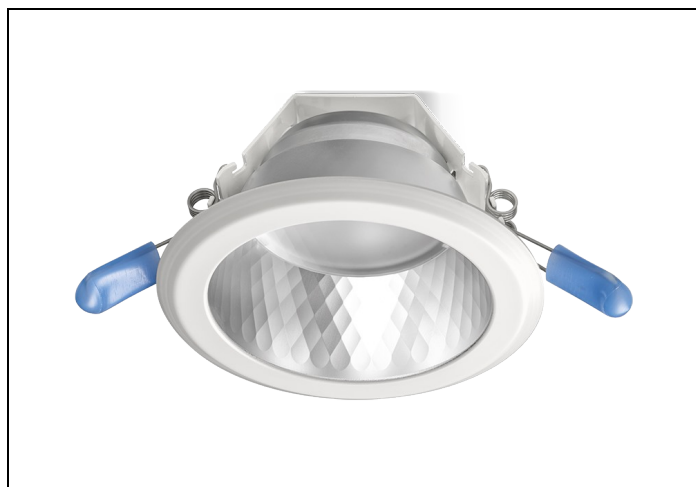

LDN-M 84 900LM D100 1-10V GST

Artikelnummer: 1671108465 EAN-code: 8715182147291

Productinformatie

Huis en reflector

Matglans aluminium, binnenzijde reflector gefacetteerd matglans aluminium. Gladde witte buitenrand geïntegreerd in reflector.

Voorzien van geïntegreerde led, standaard in 3000K en 4000K en montageveren.

Standaard inclusief driver en gemonteerd snoer 1,9 m met steker. Bij DALI zonder snoer en steker. Bij optie GST voorzien van 0,3 m Wieland GST 18i3 snoer met male connector (bij dimbare uitvoering GST 18i5).

Voor renovatieprojecten zijn voor de D150 en D200 uitvoeringen [verloopringen](#) beschikbaar.

Norton armaturen zijn verkrijgbaar via de elektrotechnische en verlichtingsgroothandel.

Lumen	Ø1	Ø2	H	Inbouwhoogte
900	133	114	76	96

Toepassingsgebieden

- kantoorgebouw
- zorg
- scholen
- retail
- horeca
- entertainment
- woning(bouw)

Technische specificaties

Artikelklasse

Spots