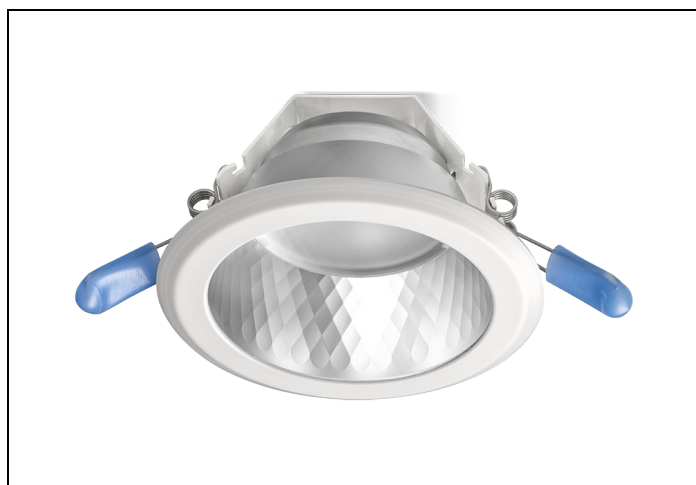

LDN-M 83 900LM D100 GST

Artikelnummer: 16711089503 EAN-code: 8715182141121

Productinformatie

Huis en reflector

Matglans aluminium, binnenzijde reflector gefacetteerd matglans aluminium. Gladde witte buitenrand geïntegreerd in reflector.

Voorzien van geïntegreerde led, standaard in 3000K en 4000K en montageveren.
Inclusief driver en gemonteerd snoer 1,9 m met steker.

Voor renovatieprojecten zijn voor de D150 en D200 uitvoeringen [verlooppingen](#) beschikbaar.

Norton armaturen zijn verkrijgbaar via de elektrotechnische en verlichtingsgroothandel.

Lumen	Ø1	Ø2	H	Inbouwhoogte	Constance
900	133	114	76	96	max.

Toepassingsgebieden

- kantoorgebouw
- zorg
- scholen
- retail
- horeca
- entertainment
- woning(bouw)

Lichtdiagram

Technische specificaties

Artikelklasse	Spots
Serie	LDN-M
Soort verlichtingsarmatuur	Downlight
Geschikt voor opbouwmontage	Nee
Geschikt voor inbouwmontage	Ja
Geschikt voor plafondmontage	Ja
Geschikt voor pendelophanging	Nee
Geschikt voor truss montage	Nee
Geschikt voor voetstuk-/vloermontage	Nee
Geschikt voor stroomrailmontage	Nee
Geschikt voor klemmontage	Nee
Geschikt voor laagspannings-kabelsysteem	Nee
Verstelbaarheid	Niet verstelbaar
Lamptype	LED niet uitwisselbaar
Kleurtemperatuur (K)	3000 tot 3000
Met lichtbron	Ja
Geschikt voor aantal lichtbronnen	1
Lamphouder	Geen
Nom. levensduur L80/B10 bij 25 °C (h)	50000
Nom. omgevingstemperatuur volgens IEC62722-2-1 (°C)	10 tot 40
Max. systeemvermogen (W)	11
Lichtstroom (lm)	900 tot 900
Lichtstroom 1 (lm)	900
Vermogensfactor	0.95
Effectieve lichtstroom volgens IEC 62722-2-1 (lm)	900
Specifieke lichtstroom armatuur (lm/W)	85
Lichtkleur	Wit
Geschikt voor wandmontage	Nee
Kleurweergave-index	80-89
Kleur consistentie (McAdam ellips)	SDCM3
Hoogte/diepte (mm)	76
Buitendiameter (mm)	133
Inbouwhoogte/diepte (mm)	96
Dimbaar DSI	Nee
Plaatdikte min (mm)	1
Plaatdikte max (mm)	25
Beschermingsgraad (IP)	IP44
Slagvastheid	IK07