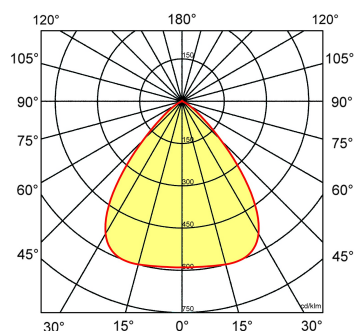

Lichtdiagram

Technische specificaties

Artikelklasse	Spots
Serie	LDN-M
Soort verlichtingsarmatuur	Downlight
Geschikt voor opbouwmontage	Nee
Geschikt voor inbouwmontage	Ja
Geschikt voor plafondmontage	Ja
Geschikt voor pendelophanging	Nee
Geschikt voor truss montage	Nee
Geschikt voor voetstuk-/vloermontage	Nee
Geschikt voor stroomrailmontage	Nee
Geschikt voor klemmontage	Nee
Geschikt voor laagspannings-kabelsysteem	Nee
Verstelbaarheid	Niet verstelbaar
Lamptype	LED niet uitwisselbaar
Kleurtemperatuur (K)	3000 tot 3000
Met lichtbron	Ja
Geschikt voor aantal lichtbronnen	1
Lamphouder	Geen
Nom. levensduur L80/B10 bij 25 °C (h)	50000
Nom. omgevingstemperatuur volgens IEC62722-2-1 (°C)	10 tot 40
Max. systeemvermogen (W)	11
Lichtstroom (lm)	900 tot 900
Lichtstroom 1 (lm)	900
Vermogensfactor	0.95
Effectieve lichtstroom volgens IEC 62722-2-1 (lm)	900
Specifieke lichtstroom armatuur (lm/W)	85
Lichtkleur	Wit
Geschikt voor wandmontage	Nee
Kleurweergave-index	80-89
Kleur consistentie (McAdam ellips)	SDCM3
Hoogte/diepte (mm)	76
Buitendiameter (mm)	133
Inbouwhoogte/diepte (mm)	96
Dimbaar DSI	Nee
Plaatdikte min (mm)	1
Plaatdikte max (mm)	25
Beschermingsgraad (IP)	IP44
Slagvastheid	IK07