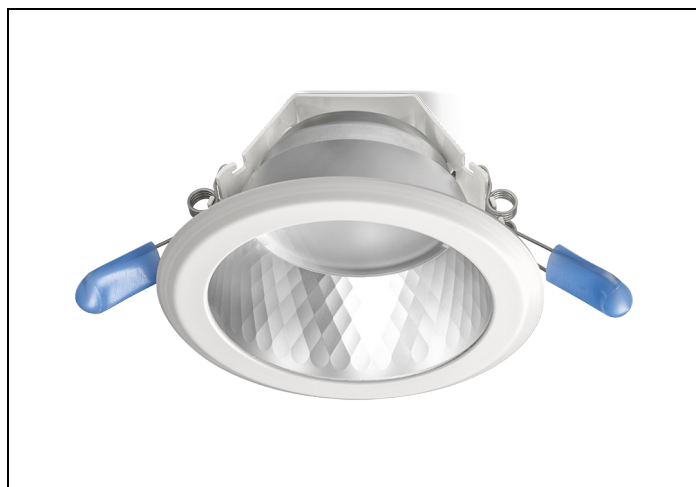

LDN-M 83 900LM D100 GST

Artikelnummer: 16711089503 EAN-code: 8715182141121

Productinformatie

Huis en reflector

Matglans aluminium, binnenzijde reflector gefacetteerd matglans aluminium. Gladde witte buitenrand geïntegreerd in reflector.

Voorzien van geïntegreerde led, standaard in 3000K en 4000K en montageveren.

Standaard inclusief driver en gemonteerd snoer 1,9 m met steker. Bij DALI zonder snoer en steker. Bij optie GST voorzien van 0,3 m Wieland GST 18i3 snoer met male connector (bij dimbare uitvoering GST 18i5).

Voor renovatieprojecten zijn voor de D150 en D200 uitvoeringen [verloopringen](#) beschikbaar.

Norton armaturen zijn verkrijgbaar via de elektrotechnische en verlichtingsgroothandel.

Lumen	Ø1	Ø2	H	Inbouwhoogte
900	133	114	76	96

Toepassingsgebieden

- kantoorgebouw
- zorg
- scholen
- retail
- horeca
- entertainment
- woning(bouw)

Technische specificaties

Artikelklasse

Spots