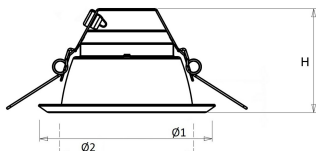

Toepassingsgebieden

- kantoorgebouw
- zorg
- scholen
- retail
- horeca
- entertainment
- woning(bouw)

Technische specificaties

Artikelklasse

Spots