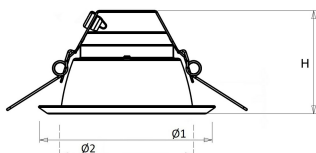

Toepassingsgebieden

- kantoorgebouw
- zorg
- scholen
- retail
- horeca
- entertainment
- woning(bouw)