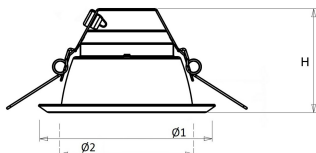

Toepassingsgebieden

- kantoorgebouw
- zorg
- scholen
- retail
- horeca
- entertainment
- woning(bouw)

Technische specificaties

Artikelklasse

Spots