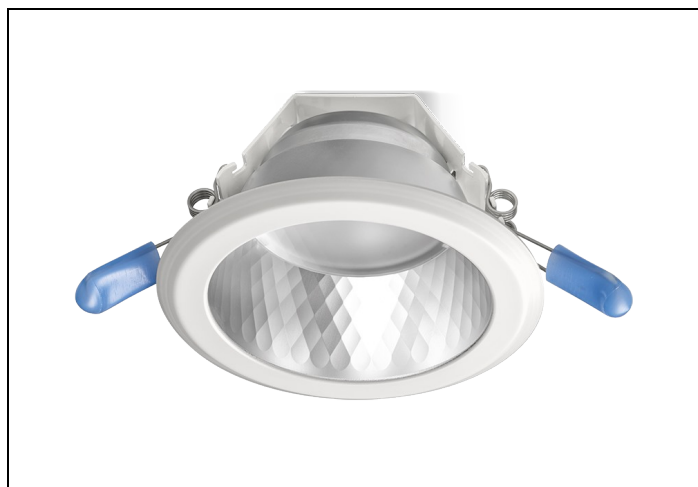

LDN-M 83 900LM D100 NOOD

Artikelnummer: 16711089505 EAN-code: 8715182144023

Productinformatie

Huis en reflector

Matglans aluminium, binnenzijde reflector gefacetteerd matglans aluminium. Gladde witte buitenrand geïntegreerd in reflector.

Voorzien van geïntegreerde led, standaard in 3000K en 4000K en montageveren.

Standaard inclusief driver en gemonteerd snoer 1,9 m met steker. Bij DALI zonder snoer en steker. Bij optie GST voorzien van 0,3 m Wieland GST 18i3 snoer met male connector (bij dimbare uitvoering GST 18i5).

Voor renovatieprojecten zijn voor de D150 en D200 uitvoeringen [verloopringen](#) beschikbaar.

Norton armaturen zijn verkrijgbaar via de elektrotechnische en verlichtingsgroothandel.

Lumen	Ø1	Ø2	H	Inbouwhoogte
900	133	114	76	96

Toepassingsgebieden

- kantoorgebouw
- zorg
- scholen
- retail
- horeca
- entertainment
- woning(bouw)

Technische specificaties

Artikelklasse

Spots