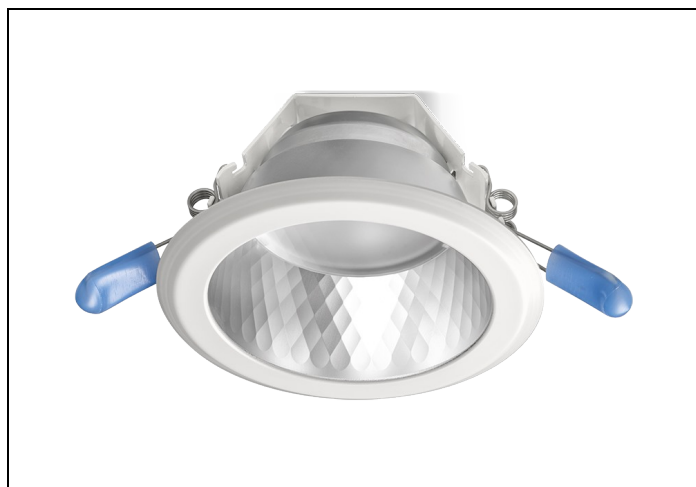

LDN-M 83 900LM D100 NOOD

Artikelnummer: 16711089505 EAN-code: 8715182144023

Productinformatie

Huis en reflector

Matglans aluminium, binnenzijde reflector gefacetteerd matglans aluminium. Gladde witte buitenrand geïntegreerd in reflector.

Voorzien van geïntegreerde led, standaard in 3000K en 4000K en montageveren.

Standaard inclusief driver en gemonteerd snoer 1,9 m met steker. Bij DALI zonder snoer en steker. Bij optie GST voorzien van 0,3 m Wieland GST 18i3 snoer met male connector (bij dimbare uitvoering GST 18i5).

Voor renovatieprojecten zijn voor de D150 en D200 uitvoeringen [verloopringen](#) beschikbaar.

Norton armaturen zijn verkrijgbaar via de elektrotechnische en verlichtingsgroothandel.

Lumen	Ø1	Ø2	H	Inbouwhoogte
900	133	114	76	96

Toepassingsgebieden

- kantoorgebouw
- zorg
- scholen
- retail
- horeca
- entertainment
- woning(bouw)

Technische specificaties

Artikelklasse

Spots