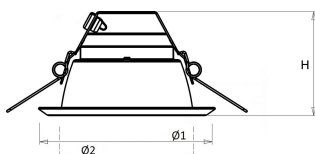

Toepassingsgebieden

- kantoorgebouw
- zorg
- scholen
- retail
- horeca
- entertainment
- woning(bouw)

Technische specificaties

Artikelklasse

Spots