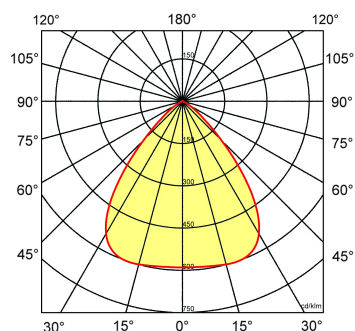

Lichtdiagram

Technische specificaties

Artikelklasse	Spots
Serie	LDN-M
Soort verlichtingsarmatuur	Downlight
Geschikt voor opbouwmontage	Nee
Geschikt voor inbouwmontage	Ja
Geschikt voor plafondmontage	Ja
Geschikt voor pendelophanging	Nee
Geschikt voor truss montage	Nee
Geschikt voor voetstuk-/vloermontage	Nee
Geschikt voor stroomrailmontage	Nee
Geschikt voor klemmontage	Nee
Geschikt voor laagspannings-kabelsysteem	Nee
Verstelbaarheid	Niet verstelbaar
Lamptype	LED niet uitwisselbaar
Kleurtemperatuur (K)	4000 tot 4000
Met lichtbron	Ja
Geschikt voor aantal lichtbronnen	1
Lamphouder	Geen
Nom. levensduur L80/B10 bij 25 °C (h)	50000
Nom. omgevingstemperatuur volgens IEC62722-2-1 (°C)	10 tot 40
Max. systeemvermogen (W)	11
Lichtstroom (lm)	900 tot 900
Lichtstroom 1 (lm)	900
Vermogensfactor	0.95
Effectieve lichtstroom volgens IEC 62722-2-1 (lm)	900
Specifieke lichtstroom armatuur (lm/W)	85
Lichtkleur	Wit
Geschikt voor wandmontage	Nee
Kleurweergave-index	80-89
Kleur consistentie (McAdam ellips)	SDCM3
Hoogte/diepte (mm)	76
Buitendiameter (mm)	133
Inbouwhoogte/diepte (mm)	96
Dimbaar DSI	Nee
Plaatdikte min (mm)	1
Plaatdikte max (mm)	25
Beschermingsgraad (IP)	IP44
Slagvastheid	IK07