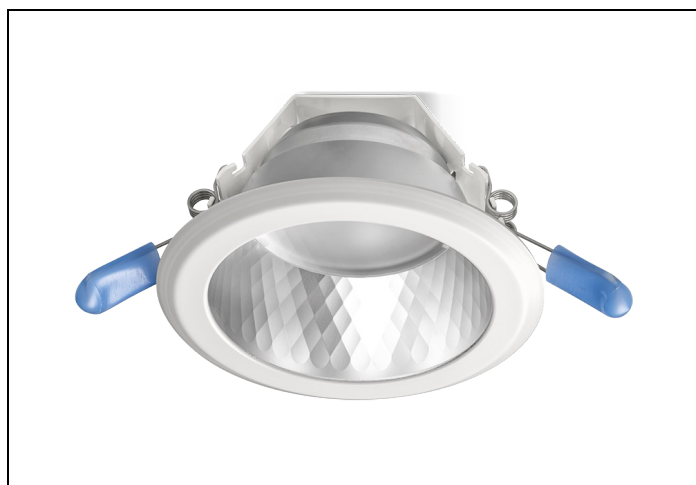

LDN-M 84 900LM D100

Artikelnummer: 167110896 EAN-code: 8715182137704

Productinformatie

Huis en reflector

Matglans aluminium, binnenzijde reflector gefacetteerd matglans aluminium. Gladde witte buitenrand geïntegreerd in reflector.

Voorzien van geïntegreerde led, standaard in 3000K en 4000K en montageveren.
Inclusief driver en gemonteerd snoer 1,9 m met steker.

Voor renovatieprojecten zijn voor de D150 en D200 uitvoeringen [verlooppingen](#) beschikbaar.

Norton armaturen zijn verkrijgbaar via de elektrotechnische en verlichtingsgroothandel.

Lumen	Ø1	Ø2	H	Inbouwhoogte	Constance
900	133	114	76	96	max.

Toepassingsgebieden

- kantoorgebouw
- zorg
- scholen
- retail
- horeca
- entertainment
- woning(bouw)

Lichtdiagram

Technische specificaties

Artikelklasse	Spots
Serie	LDN-M
Soort verlichtingsarmatuur	Downlight
Geschikt voor opbouwmontage	Nee
Geschikt voor inbouwmontage	Ja
Geschikt voor plafondmontage	Ja
Geschikt voor pendelophanging	Nee
Geschikt voor truss montage	Nee
Geschikt voor voetstuk-/vloermontage	Nee
Geschikt voor stroomrailmontage	Nee
Geschikt voor klemmontage	Nee
Geschikt voor laagspannings-kabelsysteem	Nee
Verstelbaarheid	Niet verstelbaar
Lamptype	LED niet uitwisselbaar
Kleurtemperatuur (K)	4000 tot 4000
Met lichtbron	Ja
Geschikt voor aantal lichtbronnen	1
Lamphouder	Geen
Nom. levensduur L80/B10 bij 25 °C (h)	50000
Nom. omgevingstemperatuur volgens IEC62722-2-1 (°C)	10 tot 40
Max. systeemvermogen (W)	11
Lichtstroom (lm)	900 tot 900
Lichtstroom 1 (lm)	900
Vermogensfactor	0.95
Effectieve lichtstroom volgens IEC 62722-2-1 (lm)	900
Specifieke lichtstroom armatuur (lm/W)	85
Lichtkleur	Wit
Geschikt voor wandmontage	Nee
Kleurweergave-index	80-89
Kleur consistentie (McAdam ellips)	SDCM3
Hoogte/diepte (mm)	76
Buitendiameter (mm)	133
Inbouwhoogte/diepte (mm)	96
Dimbaar DSI	Nee
Plaatdikte min (mm)	1
Plaatdikte max (mm)	25
Beschermingsgraad (IP)	IP44
Slagvastheid	IK07