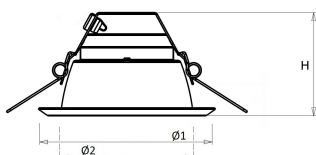

Toepassingsgebieden

- kantoorgebouw
- zorg
- scholen
- retail
- horeca
- entertainment
- woning(bouw)