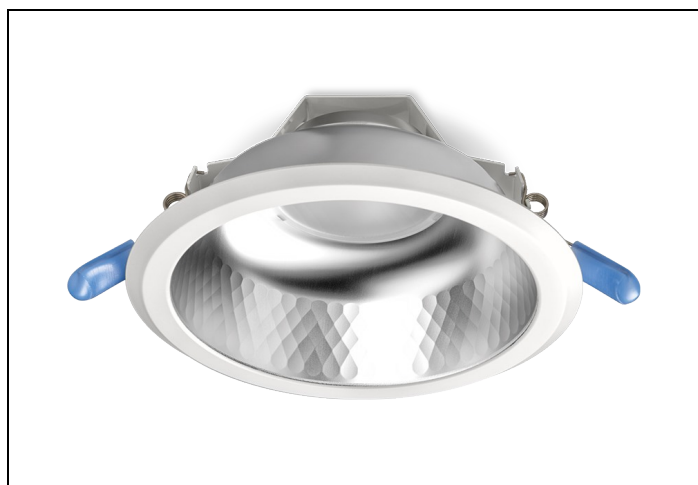

LDN-M 83 900LM D150

Artikelnummer: 167110995 EAN-code: 8715182162157

Productinformatie

Huis en reflector

Matglans aluminium, binnenzijde reflector gefacetteerd matglans aluminium. Gladde witte buitenrand geïntegreerd in reflector.

Voorzien van geïntegreerde led, standaard in 3000K en 4000K en montageveren.
Inclusief driver en gemonteerd snoer 1,9 m met steker.

Voor renovatieprojecten zijn voor de D150 en D200 uitvoeringen [verloopringen](#) beschikbaar.

Norton armaturen zijn verkrijgbaar via de elektrotechnische en verlichtingsgroothandel.

Lumen	Ø1	Ø2	H	Inbouwhoogte
900	183	155	92	112

Gerelateerde artikelen

Artikelnummer Omschrijving

9121440 VERLOOPRING DL/LDN/EDW D155-205 WIT