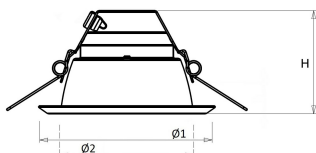

Gerelateerde artikelen

Artikelnummer Omschrijving

9121440 VERLOOPRING DL/LDN/EDW D155-205 WIT