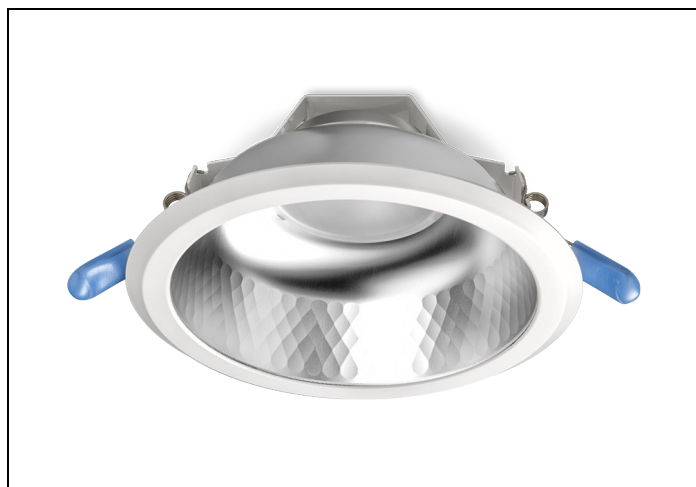

LDN-M 83 900LM D150

Artikelnummer: 167110995 EAN-code: 8715182162157

Productinformatie

Huis en reflector

Matglans aluminium, binnenzijde reflector gefacetteerd matglans aluminium. Gladde witte buitenrand geïntegreerd in reflector.

Voorzien van geïntegreerde led, standaard in 3000K en 4000K en montageveren.

Standaard inclusief driver en gemonteerd snoer 1,9 m met steker. Bij DALI zonder snoer en steker. Bij optie GST voorzien van 0,3 m Wieland GST 18i3 snoer met male connector (bij dimbare uitvoering GST 18i5).

Voor renovatieprojecten zijn voor de D150 en D200 uitvoeringen [verloopringen](#) beschikbaar.

Norton armaturen zijn verkrijgbaar via de elektrotechnische en verlichtingsgroothandel.

Lumen	Ø1	Ø2	H	Inbouwhoogte
900	183	155	92	112

Artikelklasse	Spots
Serie	LDN-M
Soort verlichtingsarmatuur	Downlight
Geschikt voor opbouwmontage	Nee
Geschikt voor inbouwmontage	Ja
Geschikt voor plafondmontage	Ja
Geschikt voor pendelophanging	Nee
Geschikt voor truss montage	Nee
Geschikt voor voetstuk-/vloermontage	Nee
Geschikt voor stroomrailmontage	Nee
Geschikt voor klemmontage	Nee
Geschikt voor laagspannings-kabelsysteem	Nee
Verstelbaarheid	Niet verstelbaar
Lamptype	LED niet uitwisselbaar
Kleurtemperatuur (K)	3000 tot 3000
Met lichtbron	Ja
Geschikt voor aantal lichtbronnen	1
Lamphouder	Geen
Nom. levensduur L80/B10 bij 25 °C (h)	50000
Nom. omgevingstemperatuur volgens IEC62722-2-1 (°C)	10 tot 40
Max. systeemvermogen (W)	11
Lichtstroom (lm)	900 tot 900
Lichtstroom 1 (lm)	900
Vermogensfactor	0.9
Effectieve lichtstroom volgens IEC 62722-2-1 (lm)	900
Specifieke lichtstroom armatuur (lm/W)	85
Lichtkleur	Wit
Geschikt voor wandmontage	Nee
Kleurweergave-index	80-89
Kleur consistentie (McAdam ellips)	SDCM3
Hoogte/diepte (mm)	92
Buitendiameter (mm)	183
Inbouwhoogte/diepte (mm)	112
Dimbaar DSI	Nee
Plaatdikte min (mm)	1
Plaatdikte max (mm)	25
Beschermingsgraad (IP)	IP44
Slagvastheid	IK07
Beschermingsklasse volgens IEC 61140	II
Materiaal behuizing	Aluminium