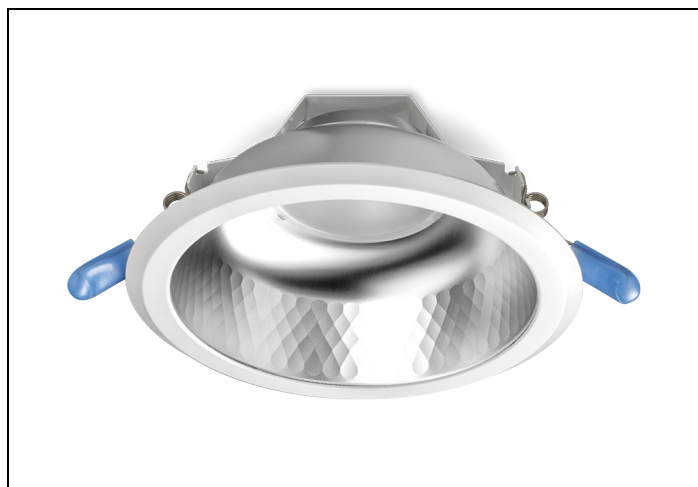

LDN-M 83 900LM D150 GST

Artikelnummer: 1671109955 EAN-code: 8715182159850

Productinformatie

Huis en reflector

Matglans aluminium, binnenzijde reflector gefacetteerd matglans aluminium. Gladde witte buitenrand geïntegreerd in reflector.

Voorzien van geïntegreerde led, standaard in 3000K en 4000K en montageveren.

Standaard inclusief driver en gemonteerd snoer 1,9 m met steker. Bij DALI zonder snoer en steker. Bij optie GST voorzien van 0,3 m Wieland GST 18i3 snoer met male connector (bij dimbare uitvoering GST 18i5).

Voor renovatieprojecten zijn voor de D150 en D200 uitvoeringen [verloopringen](#) beschikbaar.

Norton armaturen zijn verkrijgbaar via de elektrotechnische en verlichtingsgroothandel.

Lumen	Ø1	Ø2	H	Inbouwhoogte
900	183	155	92	112

Artikelklasse	Spots
Serie	LDN-M
Soort verlichtingsarmatuur	Downlight
Geschikt voor opbouwmontage	Nee
Geschikt voor inbouwmontage	Ja
Geschikt voor plafondmontage	Ja
Geschikt voor pendelophanging	Nee
Geschikt voor truss montage	Nee
Geschikt voor voetstuk-/vloermontage	Nee
Geschikt voor stroomrailmontage	Nee
Geschikt voor klemmontage	Nee
Geschikt voor laagspannings-kabelsysteem	Nee
Verstelbaarheid	Niet verstelbaar
Lamptype	LED niet uitwisselbaar
Kleurtemperatuur (K)	3000 tot 3000
Met lichtbron	Ja
Geschikt voor aantal lichtbronnen	1
Lamphouder	Geen
Nom. levensduur L80/B10 bij 25 °C (h)	50000
Nom. omgevingstemperatuur volgens IEC62722-2-1 (°C)	10 tot 40
Max. systeemvermogen (W)	11
Lichtstroom (lm)	900 tot 900
Lichtstroom 1 (lm)	900
Vermogensfactor	0.95
Effectieve lichtstroom volgens IEC 62722-2-1 (lm)	900
Specifieke lichtstroom armatuur (lm/W)	85
Lichtkleur	Wit
Geschikt voor wandmontage	Nee
Kleurweergave-index	80-89
Kleur consistentie (McAdam ellips)	SDCM3
Hoogte/diepte (mm)	92
Buitendiameter (mm)	183
Inbouwhoogte/diepte (mm)	112
Dimbaar DSI	Nee
Plaatdikte min (mm)	1
Plaatdikte max (mm)	25
Beschermingsgraad (IP)	IP44
Slagvastheid	IK07
Beschermingsklasse volgens IEC 61140	II
Materiaal behuizing	Aluminium