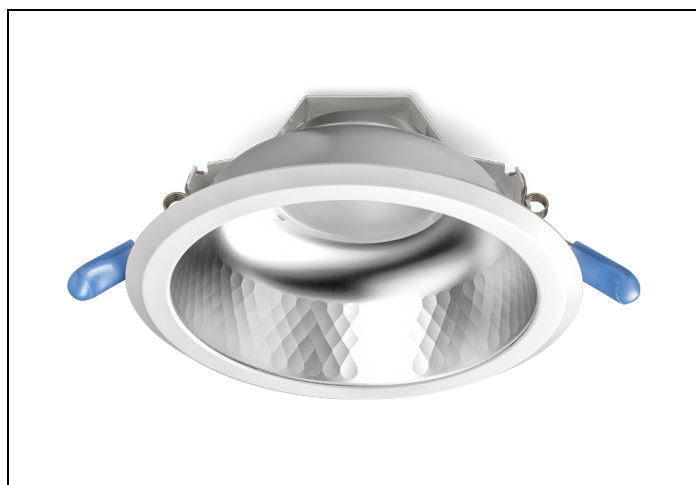

#### Huis en reflector

**Matglans** aluminium, binnenzijde reflector gefacetteerd matglans aluminium. Gladde witte buitenrand geïntegreerd in reflector.

Voorzien van geïntegreerde led, standaard in 3000K en 4000K en montageveren.  
Inclusief driver en gemonteerd snoer 1,9 m met steker.

Voor renovatieprojecten zijn voor de D150 en D200 uitvoeringen [verloopringen](#) beschikbaar.

Norton armaturen zijn verkrijgbaar via de elektrotechnische en verlichtingsgroothandel.

Lumen	Ø1	Ø2	H	Inbouwhoogte
900	183	155	92	112