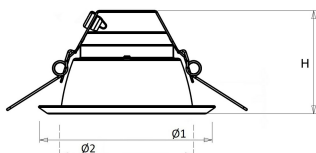

Voor renovatieprojecten zijn voor de D150 en D200 uitvoeringen [verloopringen](#) beschikbaar.

Norton armaturen zijn verkrijgbaar via de elektrotechnische en verlichtingsgroothandel.

Lumen	Ø1	Ø2	H	Inbouwhoogte
900	183	155	92	112